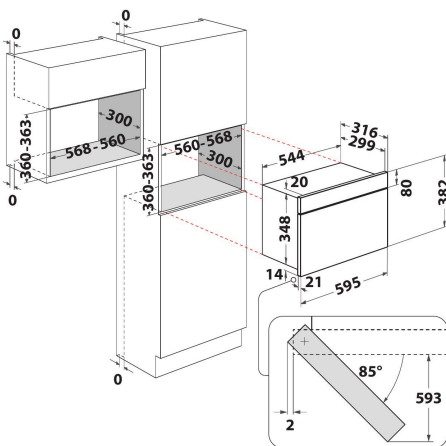

MBNA920X

12NC: 859991659460

EAN-kod: 8003437396854

Whirlpool

SENSING THE DIFFERENCE

- Ugnsvolym: 22 liter
- Jet Start: snabbstart på full effekt (30 sek/tryck)
- Jet Defrost funktion, snabb och jämn upptining
- Max. mikrovågseffekt: 750 W
- Roterade bottenplatta, diameter: 25 cm
- Maximal diameter på maten: 280 mm
- Frontventilation
- Sidohängd lucka
- 2 tillagningsfunktioner: mikrovågor, grill
- Anslutningsstorlek: 1700 W
- Kvartsgrill
- 700 W grill
- Elektronisk kontrollpanel med display (grön LED)
- Färg: Rostfritt stål
- Barnlås
- 700 W quartzgrill
- 4 effektlägen