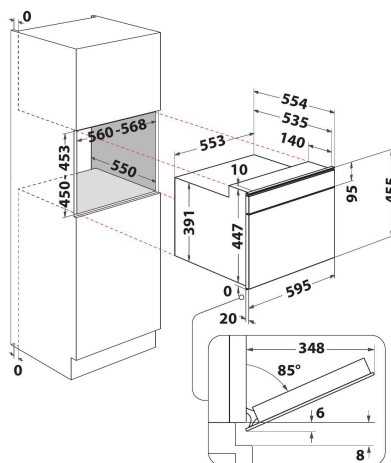

AMW 506/NB

12NC: 858750601920

EAN-code: 8003437395451

Whirlpool

SENSING THE DIFFERENCE

- 6TH Sense-technologie
- 6TH SENSE CRISP functie met Crisp plaat
- Crisp
- Inhoud ovenruimte 40 liter
- Jet Start: razendsnel verwarmen
- Jet Defrost: extra snel ontdooien
- Brood ontdooien
- Magnetron 900 Watt
- Uitstekende handgreep
- Geschikt voor grote borden en schotels (draaiplateau Ø 36 cm)
- Ventilatie aan de voorkant
- Drop down opening
- Grillrooster
- Crisperplaat en handgreep
- Crispfunctie met crisplaat