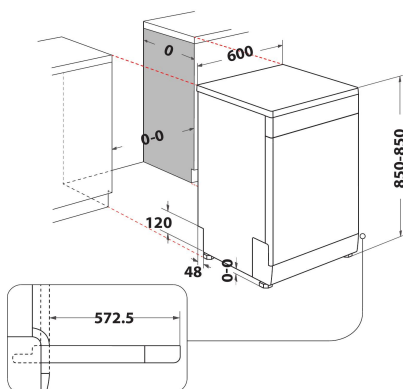

WH3FB14BN7A0X

12NC: 869991698250

EAN-code: 8003437060168

Whirlpool

SENSING THE DIFFERENCE

BELANGRIJKSTE KENMERKEN

Uitvoering	Vrijstaand
Type installatie	Vrijstaand
Type besturing	Elektronisch
Type bedienings- en signaleringselementen	-
Afneembaar bovenblad	Ja
Belangrijkste kleur van het product	Roestvrij staal
Aansluitwaarde (W)	1900
Stroom	10
Spanning	220-240
Frequentie	50
Lengte elektriciteitsnoer	130
Type stekker	Schuko
Lengte toevoerslang	155
Lengte afvoerslang	150
Stelpoten	Ja - alle vanaf voorzijde
Hoogte van het product	850
Breedte van het product	600
Diepte van het product	590
Minimale nishoogte	0
Maximale nishoogte	0
Minimale nisbreedte	0
Maximale nisbreedte	0
Nisdiepte	590
Nettogewicht	47
Brutogewicht	49

TECHNISCHE KENMERKEN

Automatische programma's	Ja
Maximumtemperatuur watertoevoer	60
Opties startuitstel	Continu
Maximale tijd startuitstel	24
Indicator programmavoortgang	-
Digitale resttijdweergave	Ja
Indicatielampje zout	Ja
Indicatielampje glansspoelmiddel	Ja
Veiligheidssysteem	ja
Verstelbaar bovenrek	ja
Maximale diameter servies bovenrek	0
Maximale diameter servies onderrek	0
Maximale aantal plaatsinstellingen (EU 2017/1369)	14
Op hoogte in te bouwen	Nee