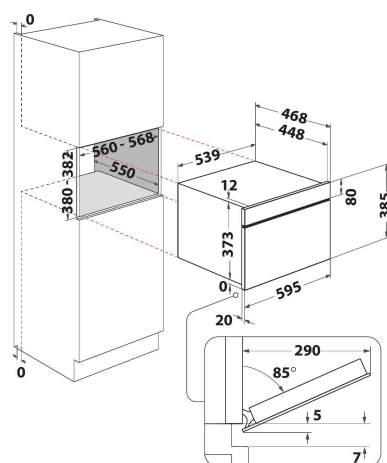

# WMD44MB

12NC: 859991682280

Código EAN: 8003437397318

Whirlpool

SENSING THE DIFFERENCE

- Tecnología 6TH Sense
- Función CRISP 6TH Sense con plato CRISP
- Crisp
- Cavity de 31 L
- Menú Jet crisp
- Jet Start
- Jet Defrost
- Microondas de 1000 W
- Asa sobresaliente
- Plato giratorio de 32,5 cm
- Diámetro máximo del plato: 315 mm
- Ventilación frontal
- Puerta abatible
- Plato Crisp
- Función Crisp con plato Crisp
- Menú favoritos
- 3 métodos de cocción: Microondas, Grill, Crisp