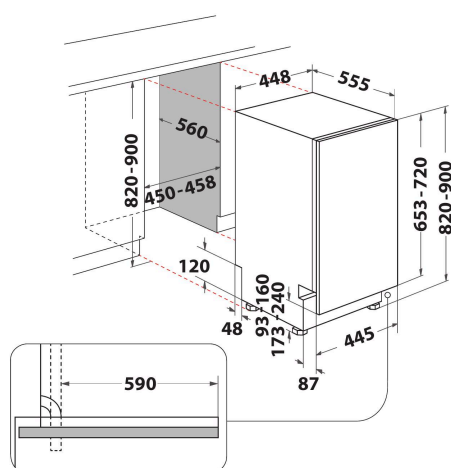

WSIC 3M17

12NC: 859991616610

Штрих-код (EAN) код: 8003437233012

Whirlpool

SENSING THE DIFFERENCE

- Тип встановлення: вбудовання
- Клас енергоефективності A+
- 10 комплектів/комплектів
- Компактна модел шириною лише 45 см
- Технологія 6TH Sense
- Рівень шуму: 47 дБ(А)
- 9 л на цикл (2520 L per year)
- Самоочистний фільтер
- Відкладений старт 1-12 год.
- Регульовна верхня корзина
- Мультизональне миття Multizone
- Корзина для столових приборів
- Використання таблетованого миючого засобу
- Програма Попереднє миття
- Програма Експрес
- Підключення до гарячої води
- Програма Есо 50°C

Посудомийна машина Whirlpool інтегрована: сріблястий колір, вузька - WSIC 3M17

Характеристики інтегрованої посудомийної машини Whirlpool: сріблястий колір. Клас енергоефективності A+. Регульовні ніжки для ідеальної стійкості навіть на не дуже рівній підлозі. Висока якість миття для надзвичайно чистого посуду. Висока якість сушіння, яка забезпечить першокласні результати.

Мультизона

Можливість активувати миття одного з кошиків посудомийної машини заощаджуючи витрати води та електроенергії.

Регульовні ніжки

Створено для вашої зручності. Посудомийні машини Whirlpool мають регульовні ніжки, які дозволять вам легко та швидко змінити висоту приладу відповідно до ваших потреб.

EcoFriendly технологія

Надзвичайна економія. Технологія 6th SENSE EcoFriendly полягає у використанні сенсорів, які постійно контролюють рівень забруднення, відповідним чином налаштовуючи параметри миття. Насолоджуйтесь ідеальним миттям та заощаджуйте до 50% енергії, води та часу* (* У порівнянні з мінімальним та максимальним споживанням ресурсів програм 6TH SENSE).

10 комплектів посуду

Ніяких обмежень. Ця модель посудомийної машини дозволить вам з легкістю розмістити до 10 комплектів посуду без зайвих зусиль.

Тиха робота

Тиха робота. Ваша посудомийна машина Whirlpool забезпечує якість миття та тиху роботу.

Технологія 6TH SENSE

Забудьте про попереднє миття. Технологія 6TH SENSE забезпечує якісне очищення без попереднього миття вручну або замочування, що допомагає заощадити воду та електроенергію.

Клас енергоефективності F

Клас енергоефективності F забезпечує значну економію електроенергії.

Зйомний верхній кошик

Зйомний верхній кошик у вашій посудомийній машині дозволить створити додатковий простір та розмістити посуд нестандартних форм та розмірів.

Таймер відкладеного старту

Створений саме для вас. Таймер відкладеного старту дозволить встановити оптимальний саме для вас час початку програми.