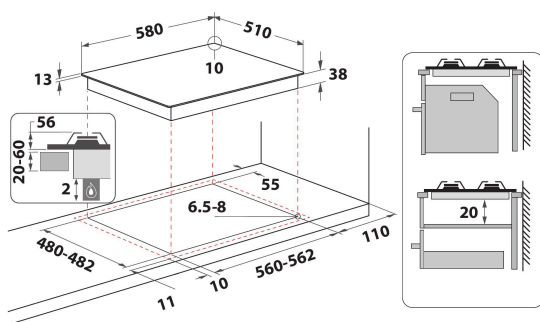

TKRL 661 NB

12NC: 859991636350

GTIN (EAN) code: 8003437625640

Whirlpool

SENSING THE DIFFERENCE

ALAPTULAJDONSÁGOK

Termékcsoport	Főzőlap
Konstruktív kivitel	Beépíthető
Vezérlés módja	Mechanikus
Type of control settings	Kezelőgomb
Gázégők száma	4
Elektromos főzőzónák száma	0
Elektromos lapok száma	0
Elektromos főzőlapok száma	0
Halogén főzőzónák száma	0
Indukciós zónák száma	0
Elektromos melegítőzónák száma	0
Kezelőpanel helye	Front
Alapfelület anyaga	Zománcozott
Termék színe	Antracit
Elektromos csatlakozási érték (W)	0
Gáz csatlakozási érték (W)	7800
Gázfajta	Methane
Áramfelvétel (A)	0,6
Feszültség (V)	220-240
Frekvencia (Hz)	50/60
Elektromos csatlakozókábel hossza (cm)	100
Csatlakozódugó típusa	Nem
Gázcsatlakozás	Nincs adat
Termék szélessége	580
Termékmagasság	56
Termékmélység	510
Minimális beépítési magasság	0
Minimális beépítési szélesség	560
Beépítési mélység	480
Nettó tömeg (kg)	11
Automatikus programok	Nem