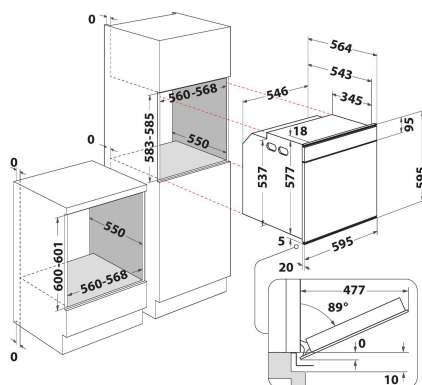

W6 OS4 4S2 P BL

12NC: 859991654690

GTIN (EAN) kood: 8003437835919

Whirlpool

SENSING THE DIFFERENCE

PÕHIOMADUSED

Tootegrupp	Ahi
Kommertsikood	W6 OS4 4S2 P BL
Toote põhivärv	Must
Konstruksiooni tüüp	Integreeritav
Juhtimistüüp	Elektroniline
Juhtsätete tüüp	-
Kas mõnel pliidiplaadil on integreeritud juhtseadised?	Ei
Mis tüüpi pliidiplaate saab kontrollida?	-
Automaatprogrammid	Jah
Voolutugevus (A)	16
Pinge (V)	220-240
Sagedus (Hz)	50/60
Toitejuhtme pikkus (cm)	90
Pistikü tüüp	Ei
Sügavus 90 kraadi alla avatud uksega (mm)	-
Toote kõrgus	595
Toote laius	595
Toote sügavus	564
Orva min. kõrgus	0
Orva min. laius	0
Orva sügavus	0
Netokaal (kg)	40.5
Kasulik (kambri) maht	73
Integreeritud puhastussüsteem	Pürolüütiline
Kambri restid	2
Küpsetusplaadid	2

TEHNILISED OMADUSED

Taimer	Jah
Ajakontroll	Elektroniline
Ajaseadistusvalikud	Käivitamine ja seiskamine
Ohutusseade	-
Sisevalgusti	Jah
Sisevalgustite arv kambris	1
Sisevalgustite asukoht kambris	Parem külg
Ahjustiivid kambris	Teleskoop
Kambri termomeeter	Ei