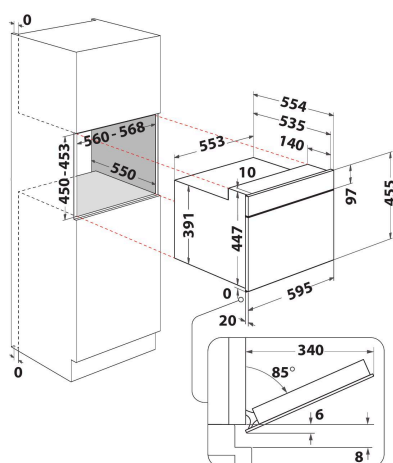

# Whirlpool

SENSING THE DIFFERENCE

- 6TH Sense-technologie
- 6TH SENSE CRISP functie met Crisp plaat
- Crisp
- Inhoud ovenruimte 40 liter
- Jet Start: razendsnel verwarmen
- Jet Defrost: extra snel ontdooien
- Warmhouden
- Turbo grill gecombineerd (grill + ventilator + magnetron)
- Brood ontdooien
- Magnetron 900 Watt
- Uitstekende handgreep
- Geschikt voor grote borden en schotels (draaiplateau Ø 36 cm)
- Ventilatie aan de voorkant
- Drop down opening
- Grillrooster
- Bakplaat