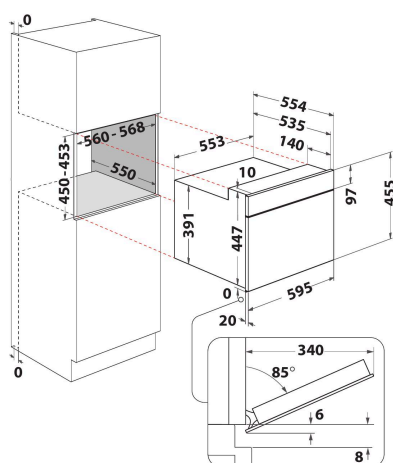

AMW 9607/IX

12NC: 858760701900

EAN-code: 8003437395734

Whirlpool

SENSING THE DIFFERENCE

- 6TH Sense-technologie
- 6TH SENSE CRISP functie met Crisp plaat
- Crisp
- Inhoud ovenruimte 40 liter
- Jet Start: razendsnel verwarmen
- Jet Defrost: extra snel ontdooien
- Warmhouden
- Turbo grill gecombineerd (grill + ventilator + magnetron)
- Brood ontdooien
- Magnetron 900 Watt
- Uitstekende handgreep
- Geschikt voor grote borden en schotels (draaiplateau Ø 36 cm)
- Ventilatie aan de voorkant
- Drop down opening
- Grillrooster
- Bakplaat