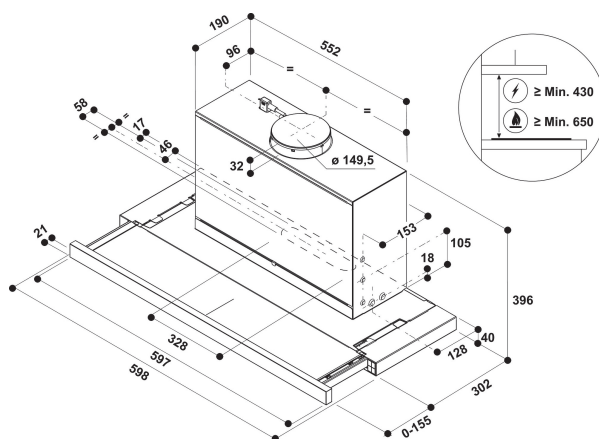

AKR 634 GY/3

12NC: 859991551330

GTIN (EAN) code: 8003437233715

Whirlpool

SENSING THE DIFFERENCE

ALAPTULAJDONSÁGOK

Termékcsoport	Páraelszívó
Készülékház színe	Szürke
Készülékház anyaga	Fém
Kürtő színe	Nincs adat
Kürtő anyaga	Nincs adat
Tipológia	Kihúzható
Beszereési mód	Beépíthető
Vezérlés módja	Mechanikus
Type of control settings	-
Dekor panel opciók	Lehetséges és alaptartozék
Motor helye	Beépített motor a páraelszívóban
Működési mód	Átváltható/átállítható
Elektromos csatlakozási érték (W)	206
Áramfelvétel (A)	0,8
Feszültség (V)	220-240
Frekvencia (Hz)	50/60
Elektromos csatlakozókábel hossza (cm)	150
Csatlakozódugó típusa	Schuko
Chimney height (mm)	-
Termékmagasság, kürtő nélkül (mm)	0
Termékmagasság	396
Termék szélessége	598
Termékmélység	302
Minimális beépítési magasság	0
Minimális beépítési szélesség	0
Beépítési mélység	0
Nettó tömeg (kg)	10.9

MŰSZAKI ADATOK

Kézi vezérlőeszköz típusa	Csúszka/csúszóérintő
Automatikus vezérlőeszköz típusa	-
Motorok száma	1
Motorok teljes teljesítménye (W)	200
Number of speed settings: boost option availability	3
Boost presence	Nem
Maximum output air extraction (m ³ /h)	647
Boost position air extraction (m ³ /h)	625
Maximum output recirculating air (m ³ /h)	352
Boost position output recirculating (m ³ /h)	0
Világításvezérlés módja	On/Off
Világítások száma	2
Használatos lámpák típusa	LED
Világító lámpák teljes teljesítménye (W)	6
Légkivezetés átmérője (mm)	150
Levegő visszacsapó szelep	Nem
Zsírszűrő anyaga	Mosható alumínium
Szagszűrő	Igen