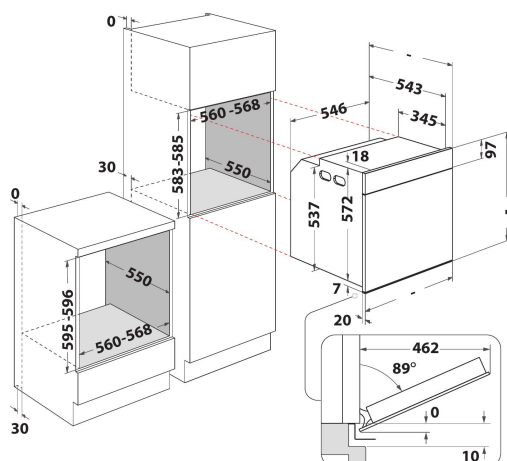

WOI6L80PB1SBA0

12NC: 859993355290

Code EAN: 8690842897085

Whirlpool

SENSING THE DIFFERENCE

- Le programmeur 6TH SENSE pour des résultats toujours parfaits
- Classe énergétique A+
- Cavité 73 L
- Cook 4
- Ready2Cook
- Cuisson à air pulsée
- Ventilation turbo
- Gril
- Cavité en émail facile à nettoyer
- Turbo Gril
- Maxi Cooking
- Levage de pâte
- Maintien au chaud
- Porte SoftClose
- Levage pâte
- Aliments surgelés
- Fonctions Favoris pour un accès direct aux 10 fonctions les plus utilisées
- four MultiFunction 8
- Fonctions spéciales

Four multifonction encastrable Whirlpool: couleur noire - WOI6L80PB1SBA0

Ce four encastrable Whirlpool présente les caractéristiques suivantes : technologie électrique de pointe rendant possible des économies d'énergie sur la cuisson de vos mets. Lampe halogène gage de meilleures performances énergétiques. Technologie exclusive 6ème SENS permettant de choisir parmi une variété de recettes préprogrammées, tandis que votre four règle automatiquement le type, la température et la durée de la cuisson, pour des résultats parfaits. Fermeture douce de la porte du four pour une plus grande facilité d'usage. Fonction préchauffage rapide, puissant système de convection permettant d'atteindre rapidement la bonne température.

Fonctions assistées 6ème Sens

Sélectionnez la catégorie d'aliments et le four définira la fonction de cuisson et proposera la meilleure plage de température pour des résultats de cuisson exceptionnels.

Technologie 6ème Sens

Le four 6ème Sens adapte automatiquement le mode de cuisson, la durée et la température pour des résultats toujours parfaits en toute simplicité.

Pizza

Faire cuire des pizzas en toute simplicité. Des résultats délicieux en moins de 12 minutes sans avoir besoin d'accessoires tels qu'une pierre à pizza.

Airfry

Profitez de résultats croustillants et délicieux sans ajout d'huile, grâce à la fonction AirFry.

2 types de nettoyage

Disposez de deux options de nettoyage dans le même four, ce qui vous permet de le nettoyer sans effort, quelle que soit l'occasion. Un nettoyage pyrolyse lorsque votre four est très sale. Un nettoyage hydrolyse SmartClean lorsque votre four est peu sale.

Fermeture douce

Fermeture en douceur. Grâce à ses charnières au mouvement ralenti, la porte du four se ferme sans effort, avec un mouvement doux et silencieux.

Pyrolyse

Un nettoyage impeccable en un seul geste. La technologie pyrolyse utilise un cycle de haute température pour réduire les résidus alimentaires en cendre, facilement éliminés avec une éponge. Les panneaux en verre au pouvoir réfléchissant de la porte garantissent une température externe basse, pour plus de sécurité.

Cavité XXL

Tout l'espace dont vous avez besoin. La cavité de votre four a une capacité de 73 litres et 5 positions de grilins.