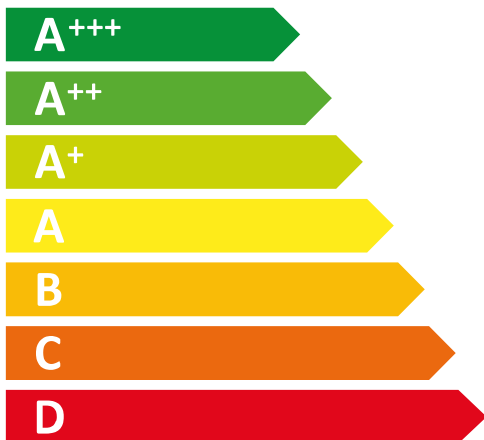

ENERG
енергия · ενεργεια

WHIRLPOOL

AKR 945 IX

117.7
kWh/annum

ABCDEF**G**

ABCDEF**G**

ABC**C**DEFG

61dB