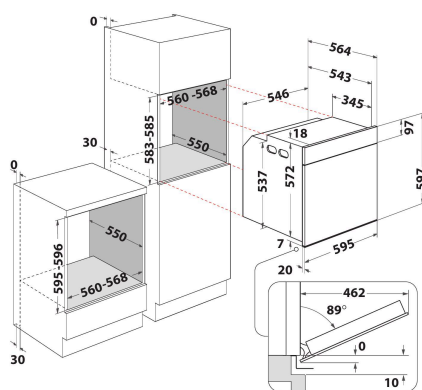

WOI78PT1SSGA

12NC: 859991690990

GTIN (EAN) code: 8003437837302

Whirlpool

SENSING THE DIFFERENCE

ALAPTULAJDONSÁGOK

Termékcsoport	Sütő
Kereskedelmi elnevezés	WOI78PT1SSGA
Termék színe	Stardust grey glossy
Konstruktív kivitel	Beépíthető
Vezérlés módja	Elektronikus
Type of control settings	-
Minden főzőlap-kapcsoló be van építve?	Nem
Milyen főzőlapot tud vezérelni?	-
Automatikus programok	Igen
Áramfelvétel (A)	16
Feszültség (V)	220-240
Frekvencia (Hz)	50
Elektromos csatlakozókábel hossza (cm)	100
Csatlakozódugó típusa	Nem
Termékmélység 90°-ban nyitott ajtónál (mm)	-
Termékmagasság	597
Termék szélessége	595
Termékmélység	564
Minimális beépítési magasság	583
Minimális beépítési szélesség	560
Beépítési mélység	550
Nettó tömeg (kg)	38.9
Usable volume (of cavity)	73
Beépített tisztítórendszer	Pirolitikus+Hidrolitikus
Grids of the cavity	1
Tartók/tálcák	3

MŰSZAKI ADATOK

Időzítő	Igen
Idővezérlés	Elektronikus
Időbeállítási opciók	Indítás és leállítás
Biztonsági eszköz	-
Belső világítás	Igen
Number of interior lights of the cavity	1
Position of interior lights of the cavity	Elől
Oven guides of the cavity	Teleszkópos
Probe of the cavity	Nem