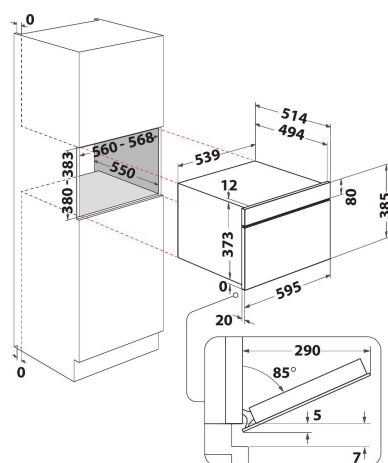

AMW 731/IX

12NC: 858773129900

EAN-kod: 8003437394843

Whirlpool

SENSING THE DIFFERENCE

- 6th Sense sensorteknik, autoprogram
- 6TH Sense CRISPfunktion med CRISPpanna
- Crisp funktion, laga mat och baka på mikrotid
- Ugnsvolym: 31 liter
- Jet Start: snabbstart på full effekt (30 sek/tryck)
- Jet Defrost funktion, snabb och jämn upptining
- Max. mikrovågseffekt: 1000 W
- Greppvänligt handtag
- Roterade bottenplatta: $\varnothing$ 32,5 cm
- Frontventilation
- Lucka öppnas nedåt
- Medföljer: Crisppanna
- Crispfunktion med crisppanna
- Favoriter
- 3 tillagningsfunktioner: mikrovågor, grill, crisp
- Grillgaller
- Lättrengjort med automatisk rengöringscykel

Whirlpool inbyggnadsmikro: färg rostfritt stål - AMW 731/IX

Denna inbyggnadsmikrovågsugn från Whirlpool är utrustad med: rostfri stålfärg. Enastående volym. Grillfunktion. 6TH SENSE-autoprogram för uppvärmning och tillagning som gör det enkelt för alla att laga mat med perfekt resultat. Crispfunktion, för frasiga, gyllenstekta quicher, pizzor och pajer.

Grill

Snabb grillning, snabbare rengöring. En effektiv grill som ger maten fin färg. Kan fällas ned så att du lätt kan hålla den ren.

JetDefrost

Snabb avfrostning. Använd det unika JetDefrost 3D-systemet för att tina mat effektivt och enkelt i din mikrovågsugn.

Återuppvärmning

Snabb och jämn uppvärmning. Mikro med en funktion för återuppvärmning av färdiglagad mat, på några få minuter är maten jämt uppvärmd och redo att avnjutas..

JetStart

Snabbstart. Enkel snabbstartfunktion. Ett tryck på Jet Start ger 30 sekunder tillagning på full effekt. Idealisk för snabb uppvärmning där varje extra tryckning ger ytterligare 30 sekunder tillagningstid på full effekt. Perfekt för att t.ex. värma drycker och klara soppor.

6TH SENSE-teknik

Självsäker matlagning. Med 6TH SENSE-tekniken ställer din mikrovågsugn automatiskt in temperatur och energinivå under matlagningsprocessen.

6TH SENSE-teknik

Alltid enastående resultat. Tack vare intuitiva 6TH SENSE centralvred kan du enkelt ställa in mikron i några få enkla steg. Välj en av 6TH SENSE 15 förinställda tillagningscykler så ställer mikron automatiskt in tid och effektnivå.

Crisp

Frasig, gyllenstekt mat. Whirlpool mikrovågsugn utrustad med Crispfunktion, för frasiga, gyllenstekta pizzor, pommes frites och pajer på mikrotid. Med crisp kan du även baka, t.ex. grädda en sockerkaka på runt 7 minuter.

31 liter kapacitet

Mer utrymme till kreativ matlagning. Den här Whirlpool-mikron har en stor kapacitet på 31 liter. Ett stort ugnsutrymme gör det möjligt att tillaga en stor variation av maträtter.