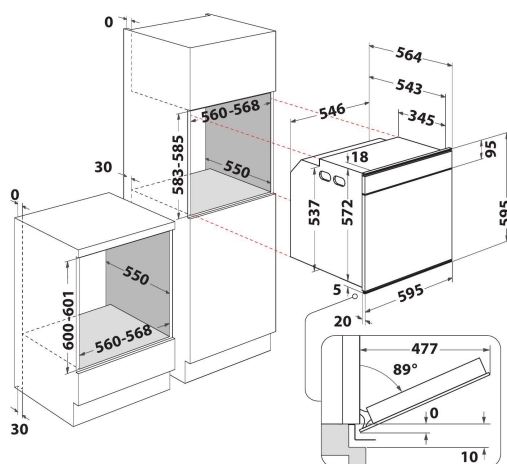

- Технологія 6TH Sense
- Система очищення SmartClean
- Клас енергоефективності A+
- Об'єм камери 73 л
- Cook3
- Ready2Cook
- Програма приготування: Примусова вентиляція+вентилятор
- Турбо-вентиляція
- Гриль
- Емаль простого очищення
- Функція Турбо-гриль
- Великі порції
- Функція Вечірка
- Функція Хліб/Піца
- Підтримання температури
- Дотягувач Soft Closing

Технологія 6TH SENSE

Трєцпєти у три кроки. Для найкращих результатів. Авдяки центральному програматору Ви можете встановити всі параметри приготування у три простих кроки. Оберіть один з 6 попередньо встановлєнних рецептів, а духовка шафа автоматично налаштує функції приготування та запропонує оптимальний час та температуру.

Ready2cook

Забудьте про попередній нагрів. Функція Ready2Cook використовує потужну систему конвекції, щоб швидко досягти необхідної температури і повністю усуває потребу в попередньому розігріві.

Cook3

Бєз змішування ароматів. Завдяки інноваційній функції Cook3 ви можете готувати до трьох різних страв одночасно, бєз ризику змішання ароматів.

Примусова вентиляція

Завдяки технології примусової вентиляції та інноваційній системі конвекції нагріте повітря циркулює всередині духової шафи, забезпечуючи приготування соковитих страв.

Smart Clean

Екологічне очищення бєз зайвих зусиль. Інноваційна технологія SmartClean очищає вашу духову шафу ретельно і ефективно за 30 хвилин бєз використання миючих засобів. Просто додайте 200 мл води в духову шафу, запустіть цикл SmartClean, а після його завершення протріть сухою тканиною.

Система плавного зачинення дверцят SoftClosing

Плавне закриття. Ваша духовка шафа закриватиметься легко та тихо завдяки новим шарнірам системи SoftClosing.