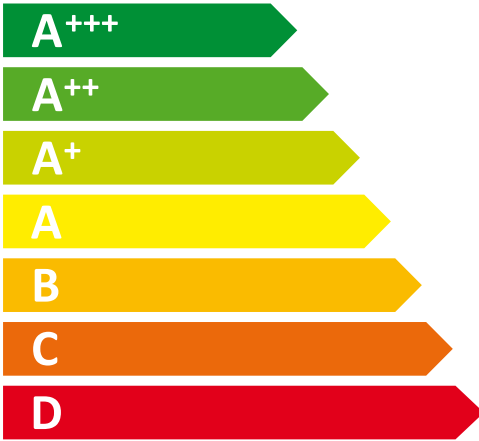

ENERG
енергия · ενεργεια

WHIRLPOOL

4KWED4915FW

ENERGIA · енергия · ενεργεια
ENERGIJA · ENERGY · ENERGIE
ENERGI

600
kWh/annum

90
min/cycle*

10,5
kg

70
dB