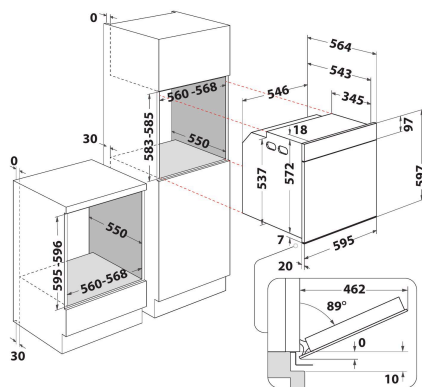

WOI4S8CM1SXA

12NC: 859991685250

GTIN (EAN) kood: 8003437836862

Whirlpool

SENSING THE DIFFERENCE

PÕHIOMADUSED

Tootegrupp	Ahi
Kommertsikood	WOI4S8CM1SXA
Toote põhivärv	Roostevaba teras
Konstruktiooni tüüp	Integreeritav
Juhtimistüüp	Elektrooniline
Juhtsätete tüüp	-
Kas mõnel pliidiplaadil on integreeritud juhtseadised?	Ei
Mis tüüpi pliidiplaat saab kontrollida?	Ei ole kohaldatav
Automaatprogrammid	Jah
Voolutugevus (A)	16
Pinge (V)	220-240
Sagedus (Hz)	50
Length of electrical supply cord (cm)	100
Pistiku tüüp	Ei
Sügavus 90 kraadi alla avatud uksega (mm)	-
Toote kõrgus	597
Toote laius	595
Toote sügavus	564
Orva min. kõrgus	583
Orva min. laius	560
Orva sügavus	550
Netokaal (kg)	37
Kasulik (kambri) maht	73
Integreeritud puhastussüsteem	Osaliselt katalüütiline
Kambri restid	1
Küpsetusplaadid	2

TEHNILISED OMADUSED

Taimer	Jah
Ajakontroll	Elektrooniline
Ajaseadistusvalikud	Käivitamine ja seiskamine
Ohutusseade	-
Sisevalgusti	Jah
Sisevalgustite arv kambris	1
Sisevalgustite asukoht kambris	Tagumine
Ahjusiinid kambris	Teleskoop
Kambri termomeeter	Ei