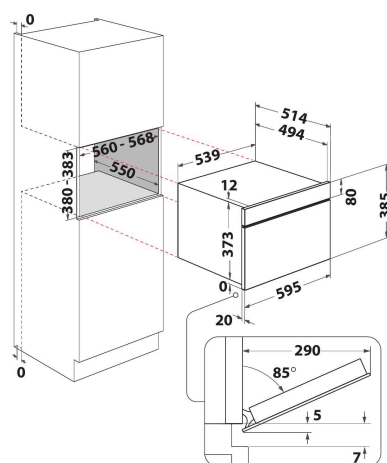

# Whirlpool

SENSING THE DIFFERENCE

- Tecnología 6TH Sense
- Función CRISP 6TH Sense con plato CRISP
- Crisp
- Cavidad de 31 L
- Menú Jet crisp
- Jet Start
- Jet Defrost
- Microondas de 1000 W
- Asa sobresaliente
- Plato giratorio de 32,5 cm
- Ventilación frontal
- Puerta abatible
- Plato Crisp
- Función Crisp con plato Crisp
- Menú favoritos
- 3 métodos de cocción: Microondas, Grill, Crisp
- Rejilla de Grill