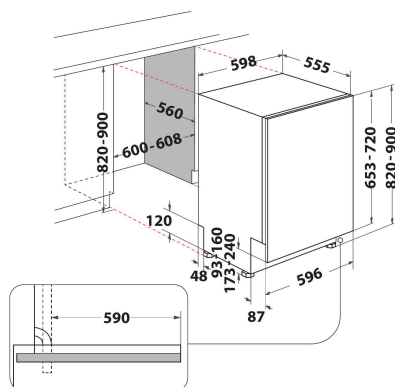

## BELANGRIJKSTE KENMERKEN

BELANGRIJKSTE KENMERKEN	
<b>Uitvoering</b>	Inbouw
<b>Type installatie</b>	Volledig geïntegreerd
<b>Type besturing</b>	Elektronisch
<b>Type bedienings- en signaleringselementen</b>	-
<b>Afneembaar bovenblad</b>	n.v.t
<b>Belangrijkste kleur van het product</b>	Wit
<b>Aansluitwaarde (W)</b>	1900
<b>Stroom</b>	10
<b>Spanning</b>	220-230
<b>Frequentie</b>	50
<b>Lengte elektriciteitsnoer</b>	130
<b>Type stekker</b>	Schuko
<b>Lengte toevoerslang</b>	155
<b>Lengte afvoerslang</b>	150
<b>Stelpoten</b>	Ja - alle vanaf voorzijde
<b>Hoogte van het product</b>	820
<b>Breedte van het product</b>	598
<b>Diepte van het product</b>	555
<b>Minimale nishoogte</b>	820
<b>Maximale nishoogte</b>	900
<b>Minimale nisbreedte</b>	600
<b>Maximale nisbreedte</b>	600
<b>Nisdiepte</b>	560
<b>Nettogewicht</b>	32.1
<b>Brutogewicht</b>	33.9

## TECHNISCHE KENMERKEN

<b>Automatische programma's</b>	Nee
<b>Maximumtemperatuur watertoevoer</b>	60
<b>Opties startuitletstel</b>	Geen voorprogramming
<b>Maximale tijd startuitletstel</b>	0
<b>Indicator programmavoortgang</b>	-
<b>Digitale resttijdweergave</b>	Nee
<b>Indicatielampje zout</b>	Ja
<b>Indicatielampje glansspoelmiddel</b>	Ja
<b>Veiligheidssysteem</b>	ja
<b>Verstelbaar bovenrek</b>	ja
<b>Maximale diameter servies bovenrek</b>	0
<b>Maximale diameter servies onderrek</b>	0
<b>Maximale aantal plaatsinstellingen (EU 2017/1369)</b>	13
<b>Op hoogte in te bouwen</b>	Nee