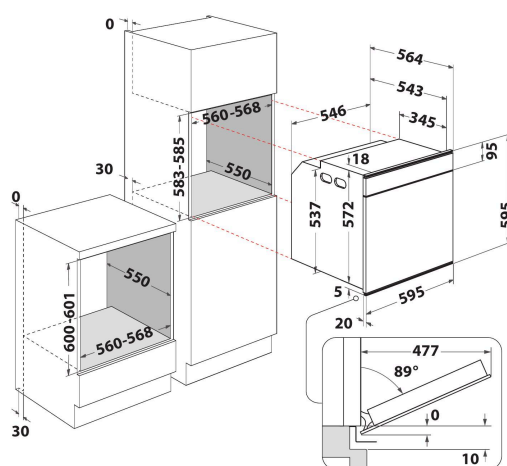

W9 OM2 4S1 H

12NC: 859991551130

Code EAN: 8003437834868

Whirlpool

SENSING THE DIFFERENCE

- Le programmateur 6TH SENSE pour des résultats toujours parfaits
- Four connecté
- Jusqu'à 60 combinaisons de cuisson 6th SENSE
- Fonction SmartClean pour un nettoyage intégral et écologique
- Classe énergétique A+
- Cavité 73 L
- Cook 4
- Ready2Cook
- Ventilation à froid (décongélation)
- Cuisson à air pulsée
- Gril
- Cavité en émail facile à nettoyer
- Turbo Gril
- Maxi Cooking
- Levage de pâte

Four multifonction encastrable Whirlpool: couleur inox, pyrolyse - W9 OM2 4S1 H

Ce four encastrable Whirlpool présente les caractéristiques suivantes : technologie Smart Clean, dont le cycle d'autonettoyage assure une propreté parfaite d'une simple pression sur un bouton. Technologie électrique de pointe rendant possible des économies d'énergie sur la cuisson de vos mets. Lampe halogène gage de meilleures performances énergétiques. Technologie exclusive 6ème SENSE permettant de choisir parmi une variété de recettes préprogrammées, tandis que votre four règle automatiquement le type, la température et la durée de la cuisson, pour des résultats parfaits. Fermeture douce de la porte du four pour une plus grande facilité d'usage.

Multifonction 8

De multiples méthodes de cuisson. Multifonction 8 offre des options de cuisson flexibles pour assurer des résultats parfaits quelle que soit la recette.

Technologie 6ème Sens

Une programmation simplifiée pour 80 cuissons automatiques : avec la technologie exclusive 6ème Sens, cuisiner comme un chef est désormais à la portée de tous ! Il suffit de sélectionner une catégorie d'aliment et le four choisit le programme idéal ainsi que le temps de cuisson, pour des résultats parfaits.

Préchauffage rapide

Fonction préchauffage rapide, puissant système de convection permettant d'atteindre rapidement la bonne température.

6th Sense Live

Grâce à la connectivité embarquée dans votre four et à l'Application dédiée 6th Sense Live, accédez à une multitude d'idées recettes et programmez vos menus à l'avance.

Facile à nettoyer

Facile à nettoyer. Pour nettoyer votre four, utilisez simplement un peu d'eau chaude et un chiffon doux : vous n'avez pas besoin de décapant ni de produits nettoyants.

iXelium

Le traitement révolutionnaire iXelium. Protection incomparable pour un éclat durable et un entretien minimal.

StarClean

Un cycle de nettoyage écologique et rapide, en seulement 35 minutes et à 90°C, qui permet de réaliser jusqu'à 97% d'économies d'énergie*. (* Par rapport à un cycle pyrolyse classique sur un four Whirlpool)