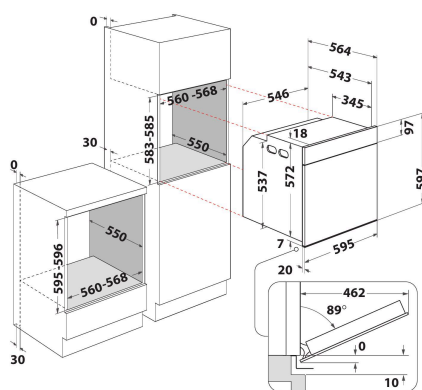

## ALAPTULAJDONSÁGOK

Termékcsoport	Sütő
Kereskedelmi elnevezés	WOI5S8PM1SBA
Termék színe	Fekete
Konstruktív kivitel	Beépíthető
Vezérlés módja	Elektronikus
Type of control settings	-
Minden főzőlap-kapcsoló be van építve?	Nem
Milyen főzőlapot tud vezérelni?	-
Automatikus programok	Igen
Áramfelvétel (A)	16
Feszültség (V)	220-240
Frekvencia (Hz)	50
Elektromos csatlakozókábel hossza (cm)	100
Csatlakozódugó típusa	Nem
Termékmélység 90°-ban nyitott ajtónál (mm)	-
Termékmagasság	597
Termék szélessége	595
Termékmélység	564
Minimális beépítési magasság	583
Minimális beépítési szélesség	560
Beépítési mélység	550
Nettó tömeg (kg)	38
Usable volume (of cavity)	73
Beépített tisztítórendszer	Pirolitikus+Hidrolitikus
Grids of the cavity	1
Tartók/tálcák	2

## MŰSZAKI ADATOK

Időzítő	Igen
Idővezérlés	Elektronikus
Időbeállítási opciók	Indítás és leállítás
Biztonsági eszköz	-
Belső világítás	Igen
Number of interior lights of the cavity	1
Position of interior lights of the cavity	Elöl
Oven guides of the cavity	Teleszkópos
Probe of the cavity	Nem