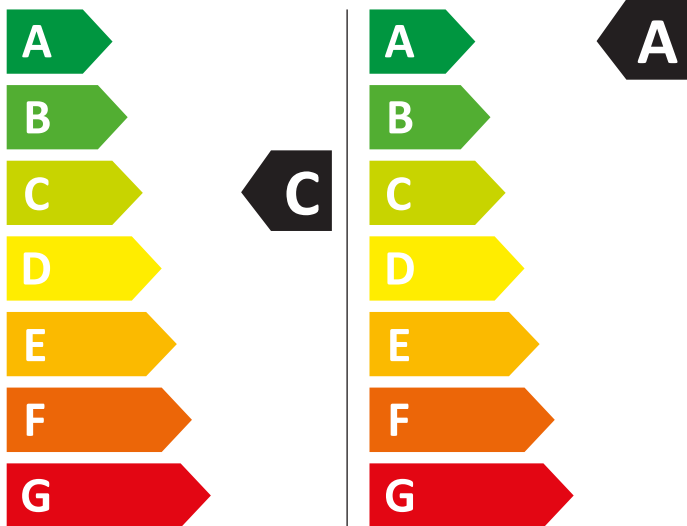

ENERG

WHIRLPOOL

WPD 0649W SPT

💧 252 kWh / 100🔄

💧 40 kWh / 100🔄

6,0 kg

10,0 kg

58 L