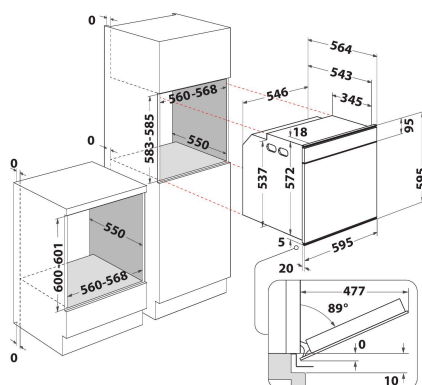

AKZM 8480 IX

12NC: 852584801100

GTIN (EAN) kód: 8003437832345

Whirlpool

SENSING THE DIFFERENCE

ZÁKLADNÁ CHARAKTERISTIKA

| | |
|---|---------------------------|
| Skupina výrobkov | Rúra |
| Obchodný kód | AKZM 8480 IX |
| Hlavná farba výrobku | Nerez |
| Typ konštrukcie | Vstavaná |
| Typ ovládania | Mechanické a elektronické |
| Typ nastavenia ovládania | - |
| Sú niektoré ovládacie prvky varných dosiek integrované? | Nie |
| Ktoré druhy varných plôch možno ovládať? | - |
| Automatické programy | Áno |
| Prúd (A) | 16 |
| Napätie (V) | 220-240 |
| Frekvencia (Hz) | 50/60 |
| Dĺžka elektrického prívodného kábla (cm) | 90 |
| Typ zástrčky | Nie |
| Hĺbka pri otvorených dverách 90 stupňov (mm) | - |
| Výška výrobku | 595 |
| Šírka výrobku | 595 |
| Hĺbka zabaleného výrobku | 564 |
| Minimálna výška výklenku | 0 |
| Minimálna šírka výklenku | 0 |
| Hĺbka výklenku | 0 |
| Čistá hmotnosť (kg) | 40 |
| Využitelný objem (dutiny) | 73 |
| Integrovaný čistiaci systém | Pyrolytické |
| Mriežky dutiny | 1 |
| Zásobníky | 2 |

TECHNICKÉ VLASTNOSTI

| | |
|----------------------------------|--------------|
| Časovač | - |
| Časové ovládanie | Elektronický |
| Možnosti nastavenia času | Štart a stop |
| Bezpečnostné zariadenie | - |
| Vnútorné osvetlenie | Áno |
| Počet vnútorných svetiel dutiny | 1 |
| Poloha vnútorných svetiel dutiny | Zadná časť |
| Vedenie rúry v dutine | Teleskopická |
| Sonda dutiny | Nie |