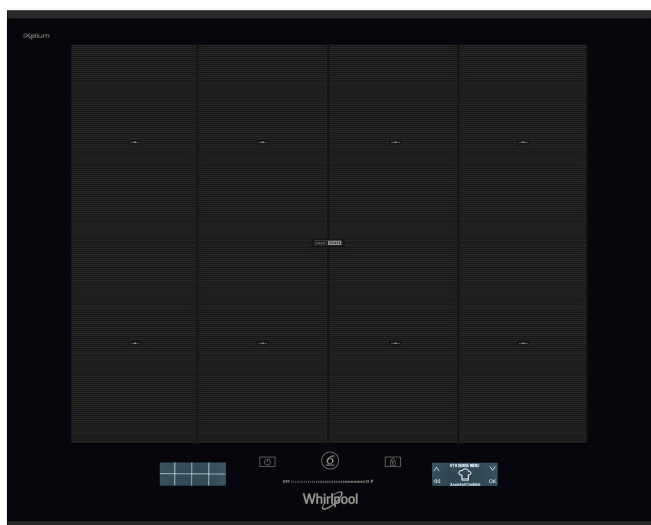

SMP 658C/BT/IXL

12NC: 859991043360

Código EAN: 8003437207723

Whirlpool

SENSING THE DIFFERENCE

- Tratamiento iXelium
- Tecnología 6TH Sense
- ChefControl
- Zonas de cocción de inducción 8
- Instalación sencilla
- FlexiFull
- **SmartSense** cocina asistida: hasta 65 combinaciones de cocina 6TH SENSE
- Detección de sartenes
- Indicador de calor residual
- Bloqueo para niños
- Función Mantener caliente
- Interruptor Encendido/Apagado
- Smart Frying y Smart Grilling
- Función Cocción a fuego lento
- Función Derretir
- Función Moka

Placa de inducción Whirlpool - SMP 658C/BT/IXL

Tecnología zona FlexiCook, que te permite combinar múltiples zonas de cocción en una única zona, para grandes ollas y sartenes. intuitivo Slider TouchControl, para controlar cómodamente la configuración de tu encimera. Las características de esta placa vitrocerámica Whirlpool: Una tecnología elegante, que calienta la sartén, no la placa, reduciendo la dispersión de energía y garantizando resultados perfectos. 8 quemadores de inducción. Suministro de energía eléctrica.