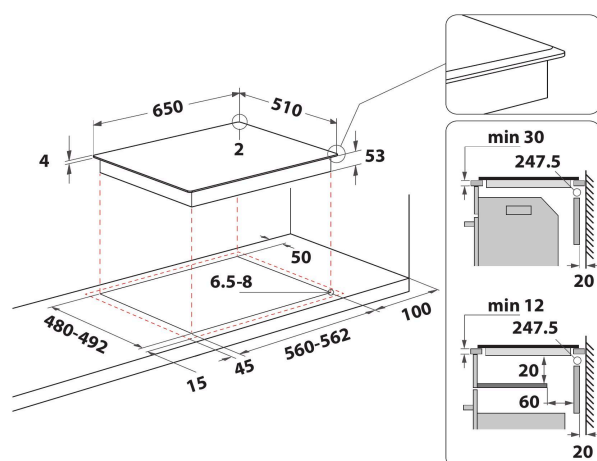

SMP 658C/BT/IXL

12NC: 859991043360

Código EAN: 8003437207723

Whirlpool

SENSING THE DIFFERENCE

- Tratamiento iXelium
- Tecnología 6TH Sense
- ChefControl
- Zonas de cocción de inducción 8
- Instalación sencilla
- FlexiFull
- **SmartSense** cocina asistida: hasta 65 combinaciones de cocina 6TH SENSE
- Detección de sartenes
- Indicador de calor residual
- Bloqueo para niños
- Función Mantener caliente
- Interruptor Encendido/Apagado
- Smart Frying y Smart Grilling
- Función Cocción a fuego lento
- Función Derretir
- Función Moka

Placa de inducción Whirlpool - SMP 658C/BT/IXL

Tecnología zona FlexiCook, que te permite combinar múltiples zonas de cocción en una única zona, para grandes ollas y sartenes. intuitivo Slider TouchControl, para controlar cómodamente la configuración de tu encimera. Las características de esta placa vitrocerámica Whirlpool: Una tecnología elegante, que calienta la sartén, no la placa, reduciendo la dispersión de energía y garantizando resultados perfectos. 8 quemadores de inducción. Suministro de energía eléctrica.

Funciones Automáticas 6TH SENSE

Establecer el nivel de calor correcto ya no es un problema, gracias a 4 funciones especiales preestablecidas: hasta 4 para cada zona de cocción. Simplemente selecciona el programa y la encimera establecerá automáticamente el mejor nivel de calor para el método de cocción deseado.

iXelium

Un brillo duradero. El innovador tratamiento iXelium protege tu placa de los rasguños y corrosión, garantizando un brillo perfecto, siempre. Además es fácil de limpiar: todo lo que necesitas es agua y un paño.

FlexiFull

Cocina con recipientes de todas las formas y tamaños en cualquier zona de la superficie totalmente flexible de la encimera.

Grill

La función Grill está diseñada para cocinar a la perfección tus comidas a la plancha, gracias a un especial detector de calor que controla constantemente la temperatura de cocción.

Freir

La función Freir te permite disfrutar de deliciosas comidas crujientes y fritas, gracias a un especial detector de calor que controla constantemente la temperatura de cocción.

Moka

La función Moka está diseñada para el uso de una cafetera.

Controles frontales

Control absoluto de tu cocina. Fácilmente accesibles y realmente intuitivos, los controles están posicionados en un cómodo panel frontal de tu placa, proporcionando así una experiencia de cocción sin estorbos.