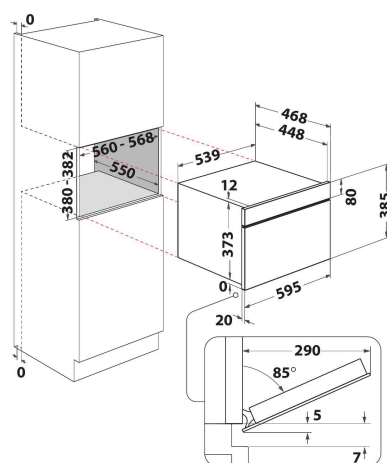

WMD6O4TX

12NC: 859991682460

Código EAN: 8003437397356

Whirlpool

SENSING THE DIFFERENCE

- Tecnología 6TH Sense
- Función CRISP 6TH Sense con plato CRISP
- Crisp
- Cavity de 31 L
- Jet Start
- Jet Defrost
- Steam
- Bread Defrost
- Microondas de 1000 W
- Asa sobresaliente
- Plato giratorio de 32,5 cm
- Diámetro máximo del plato: 315 mm
- Panel de control de pantalla táctil
- Ventilación frontal
- Puerta abatible
- Plato Crisp
- Vaporera