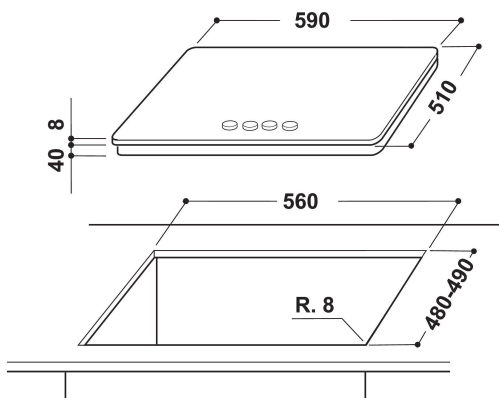

## ALAPTULAJDONSÁGOK

Termékcsoport	Főzőlap
Konstruációs kivitel	Beépíthető
Vezérlés módja	Mechanikus
Type of control settings	-
Gázégők száma	4
Elektromos főzőzónák száma	0
Elektromos lapok száma	0
Elektromos főzőlapok száma	0
Halogén főzőzónák száma	0
Indukciós zónák száma	0
Elektromos melegítőzónák száma	0
Kezelőpanel helye	Front
Alapfelület anyaga	Üveg
Termék színe	Halvány ezüst
Elektromos csatlakozási érték (W)	0
Gáz csatlakozási érték (W)	8000
Áramfelvétel (A)	0,6
Feszültség (V)	220-240
Frekvencia (Hz)	50/60
Elektromos csatlakozókábel hossza (cm)	85
Csatlakozódugó típusa	Nem
Gázcsatlakozás	Nincs adat
Termék szélessége	590
Termékmagasság	49
Termékmélység	510
Minimális beépítési magasság	41
Minimális beépítési szélesség	560
Beépítési mélység	490
Nettó tömeg (kg)	12.5
Automatikus programok	Nem