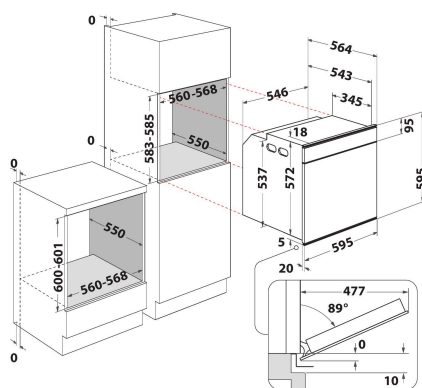

AKZM 8480 S

12NC: 852584801130

EAN kód: 8003437833007

Whirlpool

SENSING THE DIFFERENCE

HLAVNÍ VLASTNOSTI

Skupina výrobků	Trouba
Obchodní kód	AKZM 8480 S
Hlavní barva výrobku	Stříbrná
Typ konstrukce	Vestavěný
Typ ovládání	Mechanické a elektronické
Typ nastavení ovládání	-
Jsou ovládací prvky varných desek integrované?	Ne
Které druhy varných desek lze ovládat?	-
Automatické programy	Ano
Proud (A)	16
Napětí (V)	220-240
Frekvence (Hz)	50/60
Délka přívodního elektrického kabelu (cm)	90
Typ zástrčky	Ne
Hloubka s otevřenými dvířky 90 stupňů (mm)	-
Výška výrobku	595
Šířka výrobku	595
Hloubka zabaleného výrobku	564
Minimální výška výklenku	0
Minimální šířka výklenku	0
Hloubka výklenku	0
Čistá hmotnost (kg)	39.5
Využitelný objem (dutiny)	73
Integrovaný čisticí systém	Pyrolytický
Mřížky dutiny	1
Zásobníky	2