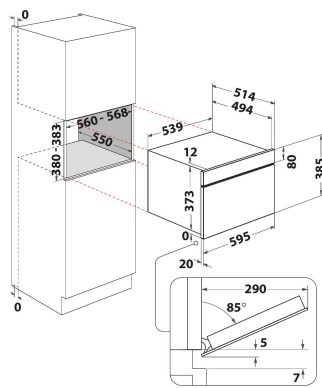

AMW 730/IX

12NC: 858773001900

GTIN (EAN) kood: 8003437394768

Whirlpool

SENSING THE DIFFERENCE

PÕHIOMADUSED

Tootegrupp	Mikrolained
Kommertsikood	AMW 730/IX
Toote põhivärv	Roostevaba teras
Mikrolaineahju tüüp	Mikrolained+grill
Konstruksiooni tüüp	Integreeritav
Juhtimistüüp	Elektroniline
Juhtsätete tüüp	LCD
Täiendav küpsetusmeetod - Grill	Jah
Krõbe	Jah
Aur	Ei
Täiendav küpsetusmeetod - Sundõhk	Ei
Kell	Jah
Automaatprogrammid	Jah
Toote kõrgus	385
Toote laius	595
Toote sügavus	468
Orva min. kõrgus	380
Orva min. laius	556
Orva sügavus	550
Netokaal (kg)	27
Kambri mahutavus (l)	31
Pöördalus	Jah
Pöördaluse läbimõõt (mm)	325
Integreeritud puhastussüsteem	Ei

TEHNILISED OMADUSED

Voolutugevus (A)	10
Pinge (V)	230
Sagedus (Hz)	50
Toitejuhtme pikkus (cm)	135
Pistiku tüüp	Schuko
Taimer	Ei
Grilli võimsus (W)	800
Grilli tüüp	Kvarts
Kambri materjal	Roostevaba teras
Sisevalgusti	Jah
Täiendav küpsetusmeetod - Grill	Jah
Sisevalgustite asukoht kambris	Parem külg