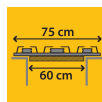

Plita pe gaz Whirlpool: 4 arzatoare pe gaz - GOB 616/NB

Tehnologiile Whirlpool mai aproape de tine.

EasyReplace

Instalează o plită de 75 cm în decupajul de 60 cm al blatului. Versatilitate maximă în bucătăria ta.