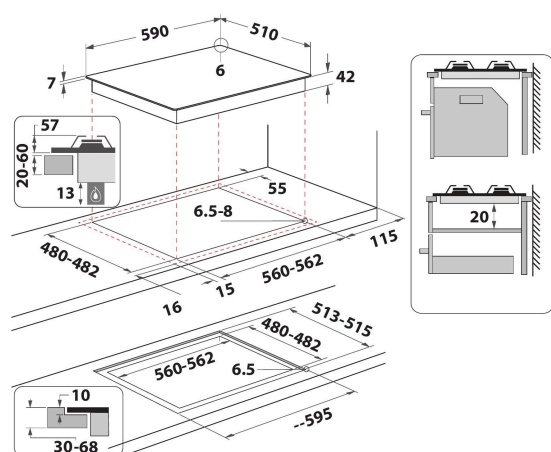

GOB 616/NB

12NC: 859991590910

Codul GTIN (EAN): 8003437605529

Whirlpool

SENSING THE DIFFERENCE

- Suporturi pentru cratițe fontă
- Dispozitiv de siguranță electromagnetic pentru fiecare arzător
- Selectoare Negru
- Grătare 4 WP Single cross grids Cast Iron
- Front Comenzi
- Plită 60 cm
- Buton de comandă mecanic
- Tip de aprindere: Buton
- Arzătoare 4
- Arzătoare 4: 1 Rapid 3000 arzător W, 1 Semi-rapid 1650 arzător W, 1 Semi-rapid 1650 arzător W și 1 Auxiliar 1000 arzător W.
- Cablu de alimentare inclus
- Dimensiuni ÎxLxA: 49x590x510 mm
- Dimensiuni nișă ÎxLxA: 41x560x490 mm
- Tensiune: 220-240 V

Plita pe gaz Whirlpool: 4 arzatoare pe gaz - GOB 616/NB

Tehnologiile Whirlpool mai aproape de tine.

EasyReplace

Instalează o plită de 75 cm în decupajul de 60 cm al blatului. Versatilitate maximă în bucătăria ta.