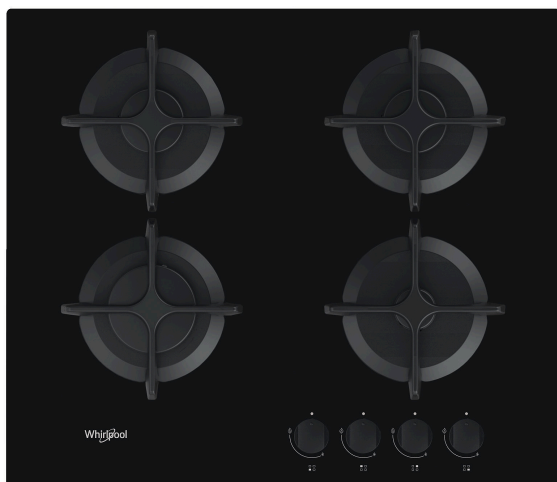

GOB 616/NB

12NC: 859991590910

Codul GTIN (EAN): 8003437605529

Whirlpool

SENSING THE DIFFERENCE

- Suporturi pentru cratițe fontă
- Dispozitiv de siguranță electromagnetic pentru fiecare arzător
- Selectoare Negru
- Grătare 4 WP Single cross grids Cast Iron
- Front Comenzi
- Plită 60 cm
- Buton de comandă mecanic
- Tip de aprindere: Buton
- Arzătoare 4
- Arzătoare 4: 1 Rapid 3000 arzător W, 1 Semi-rapid 1650 arzător W, 1 Semi-rapid 1650 arzător W și 1 Auxiliar 1000 arzător W.
- Cablu de alimentare inclus
- Dimensiuni ÎxLxA: 49x590x510 mm
- Dimensiuni nișă ÎxLxA: 41x560x490 mm
- Tensiune: 220-240 V

Plita pe gaz Whirlpool: 4 arzatoare pe gaz - GOB 616/NB

Tehnologiile Whirlpool mai aproape de tine.

EasyReplace

Instalează o plită de 75 cm în decupajul de 60 cm al blatului. Versatilitate maximă în bucătăria ta.

Grătare care se pot spăla în mașina de spălat vase

Păstrează plita curată cu ușurință, datorită grătarelor care se pot spăla la mașina de spălat vase.

Montarea produselor cu design Filo

Plitele noastre sunt atât aspectuoase, cât și funcționale. Designul Filo, remarcabil, al plitelor noastre integrate, facilitează mai mult ca oricând curățarea lor.

Grătare din fontă

Grătare din fontă pentru aspect profesional și stabilitate maximă în utilizarea vaselor de gătit.

Comenzi frontale

Ușor accesibile și incredibil de intuitive, comenzile sunt poziționate în mod practic pe panoul frontal al plitei, oferind o experiență de gătit lipsită de probleme.