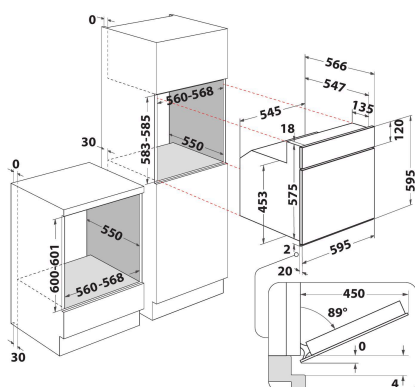

AKP 458/IX

12NC: 857745861500

EAN-koodi: 8003437934780

Whirlpool

SENSING THE DIFFERENCE

TUOTTEEN AVAINTIEDOT

Tuoteryhmä	Uuni
Kaupallinen koodi	AKP 458/IX
Tuotteen pääväri	Ruostumaton teräs
Rakenteen tyyppi	Kalusteisiin sijoitettava
Ohjauksen tyyppi	Mekaaninen ja elektroninen
Ohjaus- ja signaalilaitteiden tyyppi	-
Onko keittotasossa integroituja säätimiä?	Ei
Millaisia keittotasoja voidaan käyttää?	-
Automaattiset ohjelmat	On
Virta	16
Jännite	220-240
Taajuus	50/60
Virtajohdon pituus	90
Pistokkeen tyyppi	Ei
Syvyys luukun ollessa auki 90 astetta	-
Tuotteen korkeus	595
Tuotteen leveys	595
Tuotteen syvyys	564
Asennustilan minimikorkeus	0
Asennustilan minimileveys	0
Asennustilan syvyys	0
Nettopaino	30,5
Sisätilan käytettävissä oleva tilavuus	65
Puhdistusjärjestelmä	Ei
Ritilät	1
Leivinpellit	3