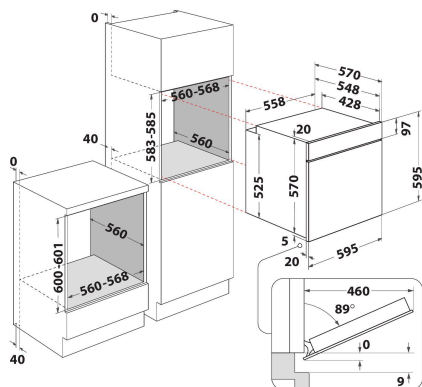

OAS KP8V1SW BLG

12NC: 859991639220

GTIN (EAN) code: 8003437939136

Whirlpool

SENSING THE DIFFERENCE

ALAPTULAJDONSÁGOK

Termékcsoport	Sütő
Kereskedelmi elnevezés	OAS KP8V1SW BLG
Termék színe	Fekete
Konstruktív kivitel	Beépíthető
Vezérlés módja	Elektronikus
Type of control settings	-
Minden főzőlap-kapcsoló be van építve?	Nem
Milyen főzőlapot tud vezérelni?	-
Automatikus programok	Nem
Áramfelvétel (A)	13
Feszültség (V)	220-240
Frekvencia (Hz)	50/60
Elektromos csatlakozókábel hossza (cm)	100
Csatlakozódugó típusa	Nem
Termékmélység 90°-ban nyitott ajtónál (mm)	-
Termékmagasság	595
Termék szélessége	595
Termékmélység	551
Minimális beépítési magasság	0
Minimális beépítési szélesség	0
Beépítési mélység	0
Nettó tömeg (kg)	26.9
Usable volume (of cavity)	71
Beépített tisztítórendszer	Pirolitikus
Grids of the cavity	1
Tartók/tálcák	2

MŰSZAKI ADATOK

Időzítő	Igen
Idővezérlés	Elektronikus
Időbeállítási opciók	Leállítás
Biztonsági eszköz	-
Belső világítás	Igen
Number of interior lights of the cavity	0
Position of interior lights of the cavity	Front left
Oven guides of the cavity	Teleszkópos
Probe of the cavity	Nem