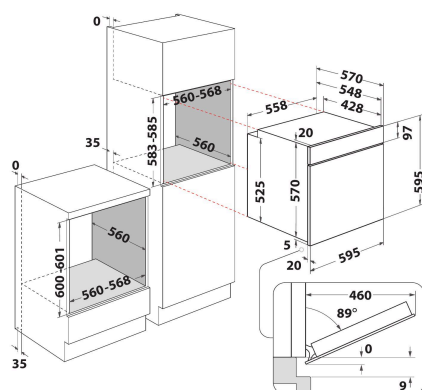

I0 K58HS W

12NC: F170537

Kod EAN: 8050147705377

INDESIT

DANE OGÓLNE

Grupa produktowa	Piekarnik
Nazwa serii	I0 K58HS W
Dominujący kolor produktu	Biały
Typ budowy	Do zabudowy
Sterowanie	Elektroniczne
Elementy obsługi i sygnalizacji	-
Czy urządzenie posiada sterowanie do płyty?	Brak
Do jakiego typu płyt urządzenie ma sterowanie?	Nie dotyczy
Programy automatyczne	Tak
Natężenie	13
Napięcie	220-240
Częstotliwość	50/60
Długość przewodu zasilającego	100
Rodzaj wtyczki	Brak
Głębokość urządzenia przy drzwiach otwartych pod kątem 90°	-
Wysokość urządzenia	595
Szerokość urządzenia	595
Głębokość urządzenia	551
Minimalna wysokość niszy	0
Minimalna szerokość niszy	0
Głębokość niszy	0
Waga netto	27.1
Pojemność użytkowa	71
System czyszczenia	Hydrolyza
Drabinki boczne	2
Blachy do pieczenia	1