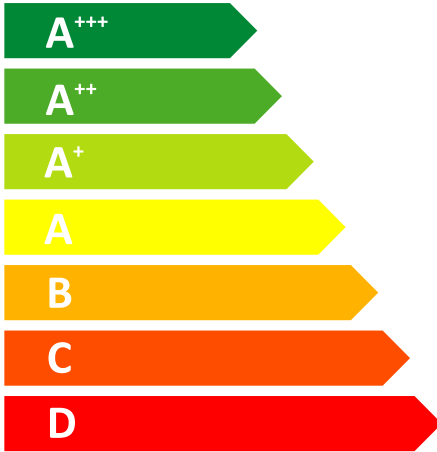

ENERG
енергия · ενεργεια

WHIRLPOOL

РАСW12СО

EER

0
kW

2.6
EER

64dB

1.3
kWh/60min*