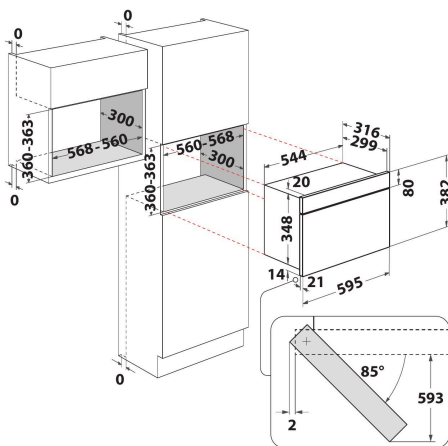

MBNA900B

12NC: 859991659350

Штрих-код (EAN) код: 8003437396816

Whirlpool

SENSING THE DIFFERENCE

- Об'єм камери 22 л
- Турбо старт: швидкий розігрів їжі
- Турбо розморозка: швидкий розігрів
- 750 мікрохвильова піч (В)
- Діаметр поворотного столу - 25 см.
- Максимальний діаметр посуду: 280 мм
- Фронтальна вентиляція
- Відкриття з бокової сторони
- 1 режим приготування: Мікрохвилі
- Потужність підключення: 1300 Вт
- Цифровий LED дисплей з буквами зеленого кольору (G2)
- Блокування панелі управління
- 4 рівень/рівні(-в) потужності
- 3D Система розповсюдження хвиль
- Габарити (ВхШхГ): 382х595х320 мм
- 750 W, 4 Рівні потужності мікрохвильової печі