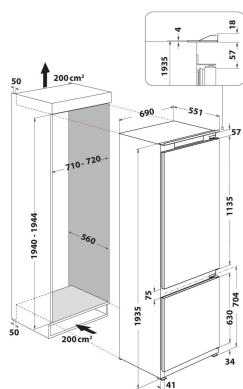

WH SP70 T262 P

12NC: 859991661030

EAN kód: 8003437052170

Whirlpool

SENSING THE DIFFERENCE

HLAVNÍ VLASTNOSTI

Skupina výrobků	Kombinovaná chladnička
Typ instalace	Vestavěný
Typ ovládání	Elektronický
Typ konstrukce	Vestavěný
Hlavní barva výrobku	Šedá
Jmenovitá hodnota elektrického připojení (W)	140
Proud (A)	16
Napětí (V)	220-240
Frekvence (Hz)	50
Délka přívodního elektrického kabelu (cm)	245
Typ zástrčky	Schuko
Celkový objem výrobku (EU 2017/1369)	394
Hvězdičkové hodnocení	4
Výška výrobku	1935
Šířka výrobku	690
Hloubka zabaleného výrobku	551
Maximálně nastavitelné nožičky	0
Čistá hmotnost (kg)	85

TECHNICKÉ VLASTNOSTI

Proces odmrazování chladicí části	Automatický
Proces odmrazování mrazicí části	Automatický
Možnost rychlého chlazení	Ano
Funkce rychlého zmrazení (EU 2017/1369)	Ano
Indikátor otevřených dveří mraznička	Ne
Nastavitelná teplota	Ano
Mraznička s nastavitelnou teplotou	Ano
Vnitřní ventilátor chladicí části	Ano
Počet mrazicích zásuvek	3
Počet polic v prostoru chladničky	6
Materiál polic	Sklo
Počet teplotních zón	2

ENERGETICKÝ ŠTÍTEK

Třída energetické účinnosti (nařízení (EU) 2017/1369)	D
Roční spotřeba energie v kilowatthodinách za rok (kWh/rok) (EU 2017/1369)	205
Součet objemů chladicích oddílů a nezmrazených oddílů (EU 2017/1369)	295
Součet objemů zmrazených oddílů (EU 2017/1369)	99
Mrazicí kapacita (kg/24h) (čtyřhvězdičkové oddělení) (EU2017/1369)	10,0
Klimatická třída (EU 2017/1369)	rozšířené mírné/ tropické pásmo
Emise akustického hluku šířeného vzduchem (EU 2017/1369)	32
Třída emisí akustického hluku šířeného vzduchem (EU 2017/1369)	B
Beznámrazový systém	Chladnička a mraznička