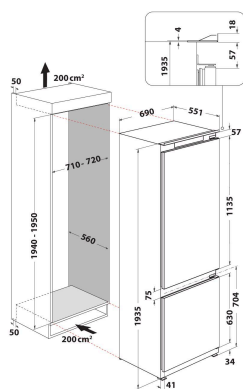

WH SP70 T262 P

12NC: 859991661030

EAN kód: 8003437052170

Whirlpool

SENSING THE DIFFERENCE

HLAVNÍ VLASTNOSTI

Skupina výrobků	Kombinovaná chladnička
Typ instalace	Vestavěný
Typ ovládání	Elektronický
Typ konstrukce	Vestavěný
Hlavní barva výrobku	Šedá
Jmenovitá hodnota elektrického připojení (W)	140
Proud (A)	16
Napětí (V)	220-240
Frekvence (Hz)	50
Délka přívodního elektrického kabelu (cm)	245
Typ zástrčky	Schuko
Celkový objem výrobku (EU 2017/1369)	394
Hvězdičkové hodnocení	4
Výška výrobku	1935
Šířka výrobku	690
Hloubka zabaleného výrobku	551
Maximálně nastavitelné nožičky	0
Čistá hmotnost (kg)	85

TECHNICKÉ VLASTNOSTI

Proces odmrazování chladicí části	Automatický
Proces odmrazování mrazicí části	Automatický
Možnost rychlého chlazení	Ano
Funkce rychlého zmrazení (EU 2017/1369)	Ano
Indikátor otevřených dveří mraznička	Ne
Nastavitelná teplota	Ano
Mraznička s nastavitelnou teplotou	Ano
Vnitřní ventilátor chladicí části	Ano
Počet mrazicích zásuvek	3
Počet polic v prostoru chladničky	6
Materiál polic	Sklo
Počet teplotních zón	2

ENERGETICKÝ ŠTÍTEK

Třída energetické účinnosti (nařízení (EU) 2017/1369)	D
Roční spotřeba energie v kilowatthodinách za rok (kWh/rok) (EU 2017/1369)	205
Součet objemů chladicích oddílů a nezmrazených oddílů (EU 2017/1369)	295
Součet objemů zmrazených oddílů (EU 2017/1369)	99
Mrazicí kapacita (kg/24h) (čtyřhvězdičkové oddělení) (EU2017/1369)	10,0
Klimatická třída (EU 2017/1369)	rozšířené mírné/ tropické pásmo
Emise akustického hluku šířeného vzduchem (EU 2017/1369)	32
Třída emisí akustického hluku šířeného vzduchem (EU 2017/1369)	B
Beznámrazový systém	Chladnička a mraznička