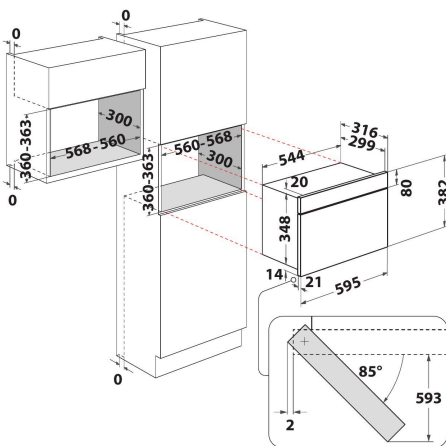

MBNA900B

12NC: 859991659350

EAN-kod: 8003437396816

Whirlpool

SENSING THE DIFFERENCE

- Ugnsvolym: 22 liter
- Jet Start: snabbstart på full effekt (30 sek/tryck)
- Jet Defrost funktion, snabb och jämn upptining
- Max. mikrovågseffekt: 750 W
- Roterade bottenplatta, diameter: 25 cm
- Maximal diameter på maten: 280 mm
- Frontventilation
- Sidohängd lucka
- Tillagningsfunktion: mikrovågor
- Anslutningsstorlek: 1300 W
- Elektronisk kontrollpanel med display (grön LED)
- Barnlås
- 4 effektlägen
- 3D mikrovågssystem
- Produktmått HxBxD: 382x595x320 mm
- 750 W, 4 effektlägen
- Maximal nichehöjd: 365 mm