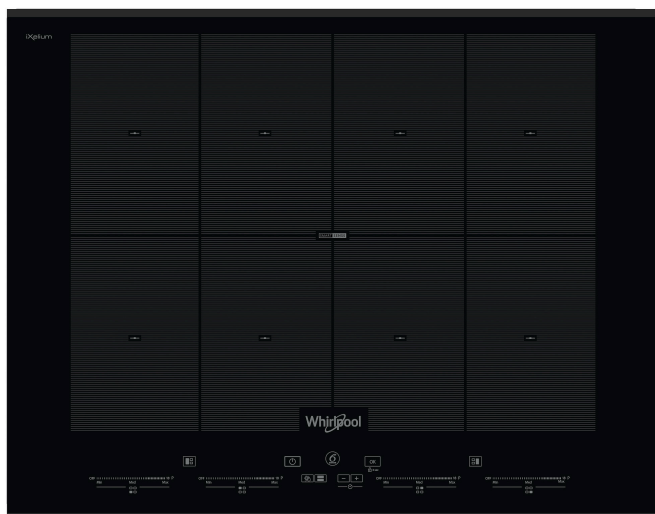

SMO 658C/BT/IXL

12NC: 859991043350

EAN-kod: 8003437207716

Whirlpool

SENSING THE DIFFERENCE

- Unik iXelium ytbehandling som skyddar mot repor och smuts
- 6TH SENSE teknik
- Antal induktionszoner som kan användas samtidigt: 4
- Enkel att installera
- FlexiFull funktion, hela hällens yta kan användas som en enda stor och flexibel värmezona
- SmartSense med 7 funktioner: koka, sjuda, varmhålla, smälta, steka, grilla, brygga kaffe/moka
- Automatisk kärllavkänning
- Restvärmeindikering
- Barnlås
- Varmhållningsfunktion
- På/Av-omkopplare
- Automatisk funktion för stekning och grillning (med grillpanna)
- Sjudningsfunktion

Whirlpool induktionshäll - SMO 658C/BT/IXL

8 induktionszoner. flexiCook-kokzon, två zoner som enkelt kan ställas om och fungera som en enda stor zon. Touchkontroll med skjutreglage som ger dig exakt kontroll över din matlagning och med vilken du med ett lätt tryck med fingret kan reglera temperaturen. Denna induktionshäll från Whirlpool är utrustad med: Avancerad teknik som värmer upp kastrullen, inte hällen, vilket minskar energispridningen och ger ett utmärkt tillagningsresultat. Elektrisk energiförsörjning.

Flexibel matlagning

Automatiska effektinställningar. Din spis justerar automatiskt effektnivå i enlighet med vilken matlagningsfunktion du väljer på din touch display.

Frontplacerad kontrollpanel

Få total kontroll över din matlagning. Upplev smidig matlagning med en kontrollpanel som är praktiskt placerad på hällens framkant och som har ett mycket intuitivt gränssnitt.