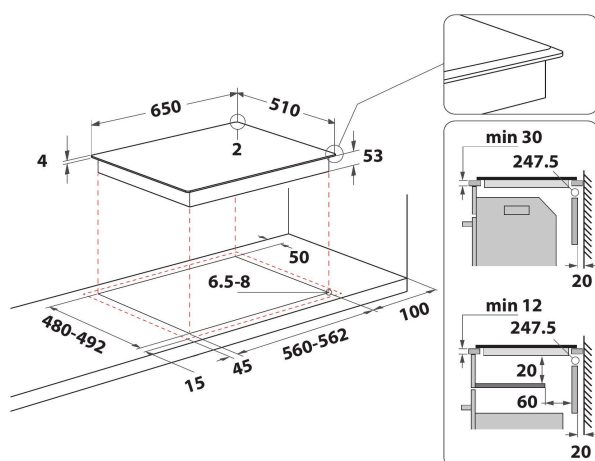

SMO 658C/BT/IXL

12NC: 859991043350

EAN-kod: 8003437207716

Whirlpool

SENSING THE DIFFERENCE

- Unik iXelium ytbehandling som skyddar mot repor och smuts
- 6TH SENSE teknik
- Antal induktionszoner som kan användas samtidigt: 4
- Enkel att installera
- FlexiFull funktion, hela hällens yta kan användas som en enda stor och flexibel värmezona
- SmartSense med 7 funktioner: koka, sjuda, varmhålla, smälta, steka, grilla, brygga kaffe/moka
- Automatisk kärllavkänning
- Restvärmeindikering
- Barnlås
- Varmhållningsfunktion
- På/Av-omkopplare
- Automatisk funktion för stekning och grillning (med grillpanna)
- Sjudningsfunktion

Whirlpool induktionshäll - SMO 658C/BT/IXL

8 induktionszoner. flexiCook-kokzon, två zoner som enkelt kan ställas om och fungera som en enda stor zon. Touchkontroll med skjutreglage som ger dig exakt kontroll över din matlagning och med vilken du med ett lätt tryck med fingret kan reglera temperaturen. Denna induktionshäll från Whirlpool är utrustad med: Avancerad teknik som värmer upp kastrullen, inte hällen, vilket minskar energispridningen och ger ett utmärkt tillagningsresultat. Elektrisk energiförsörjning.

Induktionsteknik

Snabbare, energieffektiv matlagning. Induktionshällar värmer snabbt pannan, inte hällen, med minimalt med läckage av värme till ytan eller omgivningen. Detta gör att induktionshällar är mer energieffektiva än traditionella keramiska hällar och gashällar. Förutom att spara tid och energi innebär induktion också mer exakt temperaturstyrning och enklare rengöring.

FlexiFull

Laga mat var du vill på den helt flexibla ytan med pannor och grytor i olika storlekar.

SmartSense

Få ett fantastiskt resultat gång efter gång med 6th SENSE sensorstyrda temperaturreglering.

Grill

Grillfunktionen är designad för att tillaga grillade rätter till perfektion, tack vare den speciella värmemätaren som håller koll på tillagningstemperaturen.

Stekning

Stekfunktionen låter dig njuta av härliga, krispigt stekta rätter, tack vare den speciella värmemätaren som håller koll på tillagningstemperaturen.

Flexibel matlagning

Automatiska effektinställningar. Din spis justerar automatiskt effektnivå i enlighet med vilken matlagningsfunktion du väljer på din touch display.

Frontplacerad kontrollpanel

Få total kontroll över din matlagning. Upplev smidig matlagning med en kontrollpanel som är praktiskt placerad på hällens framkant och som har ett mycket intuitivt gränssnitt.

iXelium

Långvarig glans. Den revolutionerande iXelium-behandlingen skyddar din häll från repor och smuts. En ytbehandling som gör det mycket lätt rengöra hällen och hålla den skinande ren - att allt du behöver är vatten och en mjuk trasa.