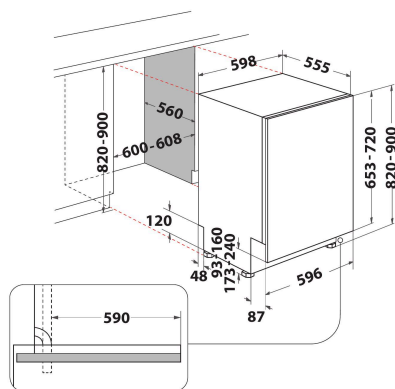

WOI D751A X

12NC: 869991678400

GTIN (EAN) kood: 8003437056307

Whirlpool

SENSING THE DIFFERENCE

PÕHIOMADUSED

Konstruksiooni tüüp	Integreeritav
Paigaldustüüp	Täielikult integreeritud
Juhtimistüüp	Elektroniline
Juhtsätete tüüp	-
Eemaldatav tööpind	Ei
Toote põhivärv	Roostevaba teras
Elektriühenduse võimsus (W)	1900
Voolutugevus (A)	10
Pinge (V)	220-240
Sagedus (Hz)	50
Toitejuhtme pikkus (cm)	130
Pistiku tüüp	Schuko
Täitevooliku pikkus (cm)	155
Tühjendusvooliku pikkus (cm)	150
Reguleeritavad jalad	Jah - kõik eest
Toote kõrgus	820
Toote laius	598
Toote sügavus	555
Orva min. kõrgus	820
Orva maks. kõrgus	900
Orva min. laius	600
Orva maks. laius	600
Orva sügavus	560
Netokaal (kg)	35.5
Brutokaal (kg)	37.5

TEHNILISED OMADUSED

Automaatprogrammid	Jah
Sisestatava vee maks. temperatuur (°C)	60
Viitkäsivituse valikud	Pidev
Maks. viiteaeg (h)	12
Edenemistähis	-
Digitaalne mahaloendustähis	Jah
Soolatähis	Jah
Loputusvahendi tähis	Jah
Ohutusseade	Jah
Reguleeritav ülemine korv	Jah
Suurim ülemisse korvi mahtuv nõu (cm)	0
Suurim alumisse korvi mahtuv nõu (cm)	0
Maks. arv nõudekomplekte (EL 2017/1369)	14
Kolooni paigaldus	Ei