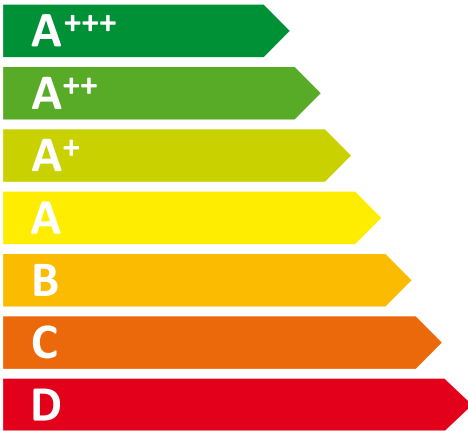

ENERG
енергия · ενεργεια

WHIRLPOOL

WMA36562 W

ENERGIA · ЕНЕРГИЯ
ΕΝΕΡΓΕΙΑ · ENERGIJA
ENERGY · ENERGIE · ENERGI

114
kWh/annum

363 L

0 L

38 dB