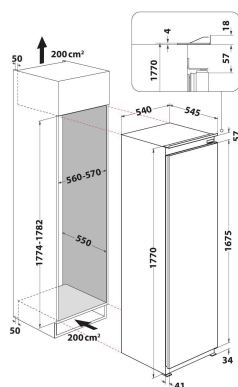

## HLAVNÍ VLASTNOSTI

Skupina výrobků	Chladničky
Obchodní kód	ARG 180701
EAN kód	8003437046520
Typ konstrukce	Vestavěný
Typ instalace	Plně vestavná
Typ ovládání	Elektronický
Typ nastavení ovládání	LED
Hlavní barva výrobku	Bílá
Jmenovitá hodnota elektrického připojení (W)	130
Proud (A)	16
Napětí (V)	220-240
Frekvence (Hz)	50
Délka přívodního elektrického kabelu (cm)	245
Typ zástrčky	Schuko
Celkový objem výrobku (EU 2017/1369)	314
Hvězdičkové hodnocení	Automatický
Počet nezávislých chladicích systémů	1
Výška výrobku	1771
Šířka výrobku	540
Hloubka zabaleného výrobku	545
Hloubka s otevřenými dvířky 90 stupňů (mm)	N/A
Maximálně nastavitelné nožičky	0
Čistá hmotnost (kg)	50
Závěs dveří	Pravý reverzibilní

## TECHNICKÉ VLASTNOSTI

Nastavitelná teplota	Ano
Výstražný signál / porucha	Vizuální
Proces odmrazování chladicí části	Automatický
Možnost rychlého chlazení	Ne
Vnitřní ventilátor chladicí části	Ano
Police na láhve	Ano
Uzamykatelné dveře	Ne
Počet polic v prostoru chladničky	7
Počet nastavitelných polic v prostoru chladničky	6
Materiál polic	Sklo
Teploměr chladicí části	Žádné