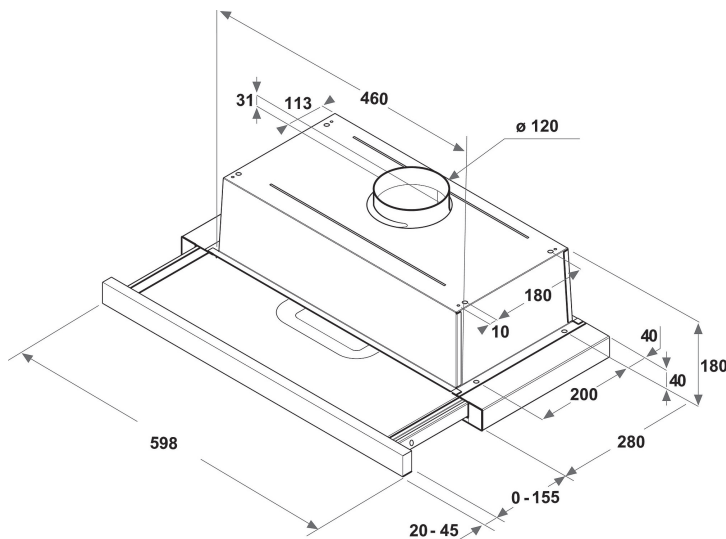

# AKR 749/1 WH

12NC: 859991551270

EAN-kode: 8003437233692

Whirlpool

SENSING THE DIFFERENCE

- Maksimalt lydnivå: 62 dB(A) re 1 pW
- Kapasitet (min.-maks.): 125 - 304 m<sup>3</sup>/h
- Maks. kapasitet (utluft): 304 m<sup>3</sup>/h
- Energiklasse D
- Ekstraksjon / resirkulasjonshastighet %Z\_REQ\_MAX\_OUT\_EXTRACTION% / 125 m<sup>3</sup>/h
- 3 hastigheter
- 2 LED, 6 W lamper
- 1 x 115 W motor
- Mekanisk Buttons
- 2 Vaskebar aluminium fettfilter
- Fettfiltrering, effektivitetsklasse: D
- Belysning, effektivitetsklasse: D
- Fluidodynamisk effektivitetsklasse: E
- Driftsmodus: Luftutsuging, Resirkulerende luft
- Hvit Finish
- 1 Motor