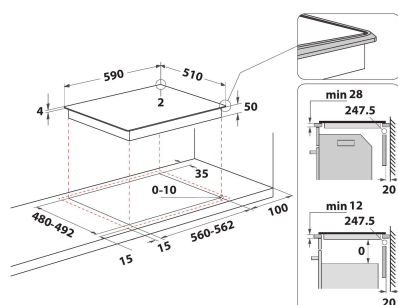

## PÕHIOMADUSED

Tootegrupp	Pliidiplaat
Konstruksiooni tüüp	Integreeritav
Juhtimistüüp	Elektroniline
Juhtsätete tüüp	-
Gaasipõletite arv	0
Elektriliste keedualade arv	4
Kuumutusplaatide arv	0
Kiirgusplaatide arv	4
Halogeenplaatide arv	0
Induktsioonplaatide arv	4
Elektriliste soojendustsoonide arv	0
Juhtpaneeli asukoht	Ees
Peamine pinnamaterjal	Klaas
Toote põhivärv	Must
Elektriühenduse võimsus (W)	7200
Gaasiühenduse võimsus (W)	0
Gaasi tüüp	Ei ole kohaldatav
Voolutugevus (A)	31,3
Pinge (V)	220-240
Sagedus (Hz)	50/60
Length of electrical supply cord (cm)	120
Pistiku tüüp	Ei
Gaasiühendus	Ei ole kohaldatav
Toote laius	590
Toote kõrgus	54
Toote sügavus	510
Orva min. kõrgus	28
Orva min. laius	560
Orva sügavus	480
Netokaal (kg)	9.4
Automaatprogrammid	Jah