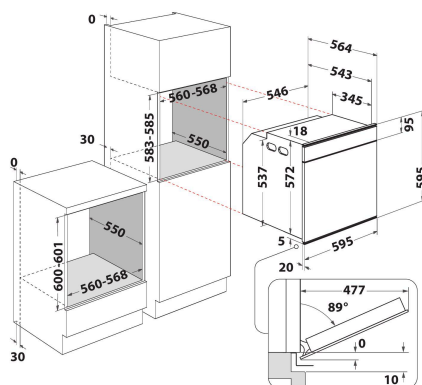

W11I OP1 4S2 H

12NC: 859991574290

GTIN (EAN) kood: 8003437835254

Whirlpool

SENSING THE DIFFERENCE

PÕHIOMADUSED

Tootegrupp	Ahi
Kommertsikood	W11I OP1 4S2 H
Toote põhivärv	Dark grey
Konstruksiooni tüüp	Integreeritav
Juhtimistüüp	Elektroniline
Juhtsätete tüüp	-
Kas mõnel pliidiplaadil on integreeritud juhtseadised?	Ei
Mis tüüpi pliidiplaat saab kontrollida?	-
Automaatprogrammid	Jah
Voolutugevus (A)	16
Pinge (V)	220-240
Sagedus (Hz)	50/60
Toitejuhtme pikkus (cm)	90
Pistiku tüüp	Ei
Sügavus 90 kraadi alla avatud uksega (mm)	-
Toote kõrgus	595
Toote laius	595
Toote sügavus	564
Orva min. kõrgus	0
Orva min. laius	0
Orva sügavus	0
Netokaal (kg)	40.5
Kasulik (kambri) maht	73
Integreeritud puhastussüsteem	Hüdroliitiline
Kambri restid	1
Küpsetusplaadid	3

TEHNILISED OMADUSED

Taimer	Jah
Ajakontroll	Elektroniline
Ajaseadistusvalikud	Käivitamine ja seiskamine
Ohutusseade	-
Sisevalgusti	Jah
Sisevalgustite arv kambris	2
Sisevalgustite asukoht kambris	Parem külg
Ahjusiinid kambris	Restid
Kambri termomeeter	Ei