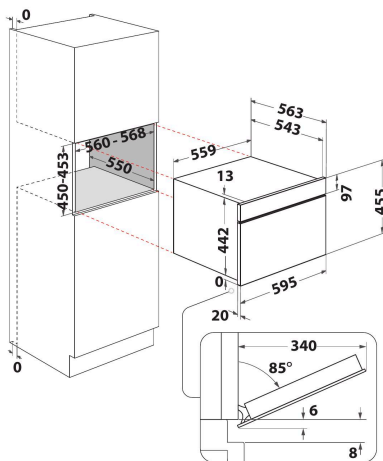

BCS9P8PHTSK

12NC: 859991685830

EAN-code: 4011577619225

Bauknecht elektrische inbouwoven: zwart - BCS9P8PHTSK

Kenmerken van deze Bauknecht inbouwoven: geavanceerde technologie die je helpt energie te besparen tijdens het koken. Grote kookruimte biedt drie aparte kookniveau's. Ruime inhoud van 48 liter. Soft-close ovendeur.