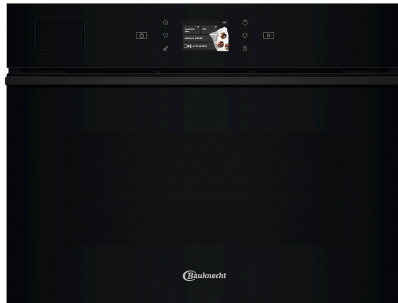

BCS9P8PHTSK

12NC: 859991685830

EAN-code: 4011577619225

Bauknecht elektrische inbouwoven: zwart - BCS9P8PHTSK

Kenmerken van deze Bauknecht inbouwoven: geavanceerde technologie die je helpt energie te besparen tijdens het koken. Grote kookruimte biedt drie aparte kookniveau's. Ruime inhoud van 48 liter. Soft-close ovendeur.

Total Steam

De traditionele oven verandert in een totale stoomoven, met een temperatuur onder de 100° en geen gewichtsverlies tijdens het koken, voor gezonde en sappige gerechten. Ook actieve stoomopties met hoge / gemiddelde / lage stoomniveaus

Koken op drie niveau's

Koken op verschillende niveaus. Bespaar tijd en energie door tegelijkertijd tot drie maaltijden te bereiden.

SoftClose

Zachte sluiting. De deur van uw oven sluit heel langzaam en voorzichtig bij lichte druk. Een scharnier met hydraulische demper zorgt voor een stille sluiting.