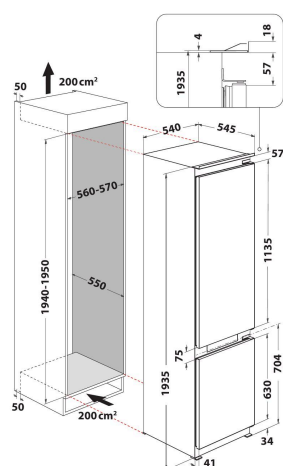

WNC20 T593 P

12NC: 859991635270

Штрих-код (EAN) код: 8003437048685

Whirlpool

SENSING THE DIFFERENCE

- Загальний корисний об'єм: 280 л (213 л холодильник + 67 л морозильник)
- Розміри (ВхШхГ): 1935x540x545 мм
- Перенавішувані двері
- Рівень шуму: 32 дБ(А)
- Швидке охолодження
- Швидке заморожування
- Кліматичний клас SN-T
- Об'єм заморожування: 7 кг/24 г
- Відсік для швидкого заморожування
- Багатоотокове охолодження з металеву пластину
- Сигнал відкритих дверей
- Сигнал підвищення температури
- Режим Відпустка
- Час підвищення температури 7 год
- Температура, що регулюється
- Premium LEDs lighting

Холодильник Whirlpool з нижньою морозильною камерою вбудований - WNC20 T593 P

Характеристики вбудованого холодильника Whirlpool з нижньою морозильною камерою: білий колір Високий прилад, який може вмістити продукти відповідно до вподобань кожного з членів родини. Складні полиці надають зовнішньому вигляду елегантності та надійності. Вентилятор, що забезпечує рівномірний та плавний потік повітря для ще кращої вентиляції. Сенсори 6th sense автоматично знижують температуру кожного разу, коли Ви додаєте нові продукти, таким чином заощаджуючи електроенергію та зберігаючи якість продуктів.