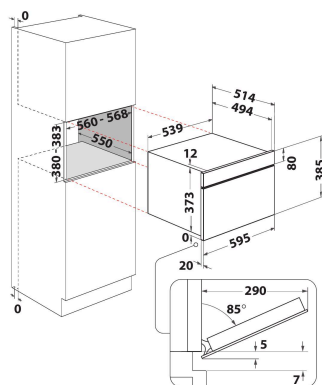

## GALVENĀS IEZĪMES

Produktu grupa	Mikrovilnis
Tirdzniecības kods	AMW 730/SD
Produkta pamatkrāsa	Sudraba rītausma
Mikroviļņu krāsns veids	MW+Grila funkcija
Konstrukcijas veids	Iebūvēts
Vadības veids	Elektronisks
Vadības iestatījumu veids	LCD
Papildu gatavošanas metode Grill	Jā
Crisp	Jā
Tvaiks	Nē
Papildu gatavošanas metode Fan cooking	Nē
Pulkstenis	Jā
Automātiskās programmas	Jā
Produkta augstums	385
Produkta platums	595
Produkta dziļums	468
Minimālais nišas augstums	380
Minimālais nišas platums	556
Nišas dziļums	550
Neto svars (kg)	27
Tilpnes tilpums (l)	31
Rotējošai šķīvīvis	Jā
Rotējošā šķīvīva diametrs	325
Integrēta tīrīšanas sistēma	Nē

## TEHNISKĀS ĪPAŠĪBAS

Strāva (A)	10
Voltāža (V)	230
Frekvence (Hz)	50
Elektrības vada garums (cm)	135
Kontaktdakšas veids	Schuko
Taimeris	Nē
Grila jauda (W)	800
Grila veids	Kvarcs
Tilpnes materiāls	Nerūsējošais tērauds
Iekšējais apgaismojums	Jā
Papildu gatavošanas metode Grill	Jā
Tilpnes iekšējo gaismas elementu novietojums	Labā puse