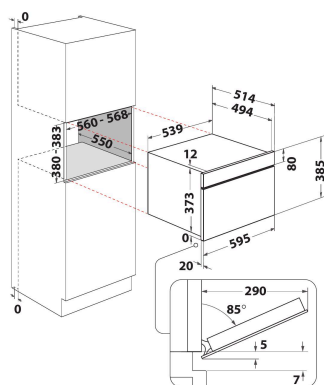

W9 MD260 IXL

12NC: 859991544610

GTIN (EAN) kood: 8003437396151

Whirlpool

SENSING THE DIFFERENCE

PÕHIOMADUSED

Tootegrupp	Mikrolained
Kommertsikood	W9 MD260 IXL
Toote põhivärv	Roostevaba teras
Mikrolaineahju tüüp	Mikrolained-kombi
Konstruksiooni tüüp	Integreeritav
Juhtimistüüp	Elektroniline
Juhtsätete tüüp	LCD
Täiendav küpsetusmeetod - Grill	Jah
Krõbe	Jah
Aur	Jah
Täiendav küpsetusmeetod - Sundõhk	Jah
Kell	Jah
Automaatprogrammid	Jah
Toote kõrgus	385
Toote laius	595
Toote sügavus	514
Orva min. kõrgus	380
Orva min. laius	556
Orva sügavus	550
Netokaal (kg)	27
Kambri mahutavus (l)	31
Pöördalus	Jah
Pöördaluse läbimõõt (mm)	325
Integreeritud puhastussüsteem	Ei

TEHNILISED OMADUSED

Voolutugevus (A)	10
Pinge (V)	230
Sagedus (Hz)	50
Toitejuhtme pikkus (cm)	135
Pistiku tüüp	Schuko
Taimer	Jah
Grilli võimsus (W)	800
Grilli tüüp	Kvarts
Kambri materjal	Roostevaba teras
Sisevalgusti	Jah
Täiendav küpsetusmeetod - Grill	Jah
Sisevalgustite asukoht kambri	Parem külg