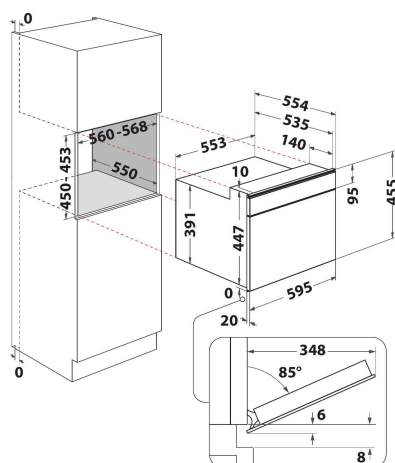

AMW 509/IX

12NC: 858750929900

EAN-kod: 8003437395253

Whirlpool

SENSING THE DIFFERENCE

- 6th Sense sensorteknik, autoprogram
- 6TH Sense CRISPfunktion med CRISPpanna
- Crisp funktion, laga mat och baka på mikrotid
- Ugnsvolym: 40 liter
- Jet Start: snabbstart på full effekt (30 sek/tryck)
- Jet Defrost funktion, snabb och jämn upptining
- Varmluftsfunktion (50-250°C)
- Varmhållning
- Turbogrill
- Max. mikrovågseffekt: 900 W
- Greppvänligt handtag
- Roterade bottenplatta, diameter: 36 cm
- Maximal diameter på maten: 410 mm
- Frontventilation
- Lucka öppnas nedåt
- Medföljer: Crisppanna
- Crispfunktion med crisppanna