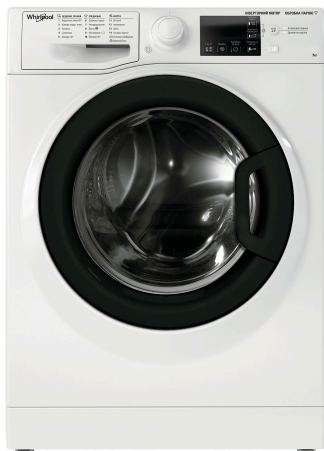

WRSB 7259 WB UA

12NC: 859991659590

Штрих-код (EAN) код: 8003437641114

Whirlpool

SENSING THE DIFFERENCE

- Клас енергоефективності A+++
- Завантаження прання: 7 кг
- Максимальна швидкість віджиму: 1200 об./хв.
- Технологія 6th Sense
- Програма Ручне прання та Програма Вовна
- Програма Освіжити парюю
- Програма Дитяче
- Програма Делікатне
- Індикація ходу програми
- Контроль піноутворення
- Програма Вовна
- Опція Інтенсивне полоскання
- Програма Ручне прання
- Старт/Пауза
- Програма Бавовна
- Програма Синтетика
- Програма Прання у холодній воді

Пральна машина Whirlpool з фронтальним завантаженням соло: 7 кг - WRSB 7259 WB UA

Характеристики соло пральної машини Whirlpool: білий колір. Завантаження 7 кг. Швидкий та енергоефективний віджим зі швидкістю 1200 об./хв. Ексклюзивна технологія 6th SENSE автоматично адаптує налаштування відповідно до кожного обраного Вами циклу та програми, забезпечуючи якість прання

Технологія 6th Sense

Відчуйте ідеальне піклування. Інтелектуальні датчики 6th Sense адаптують налаштування відповідно до об'єму та типу завантаження, оптимізуючи витрати часу, енергії та води.

Обробка парюю

У кінці циклу білизна дезінфікується природним та делікатним способом. Очищення парюю дозволяє знищити до 99,9% найпоширеніших бактерій без використання хімічних засобів. Ідеально підходить для людей з чутливою шкірою, а також не шкодить навколишньому середовищу. Опція доступна навіть під час прання за низьких температур.

Програма "Освіжити парюю"

Програма "Освіжити парюю" відновлює свіжість вашого одягу без зайвого прання. Одяг готовий лише за 20 хвилин. Пральна машина створює потік пари, який проникає у волокна, видаляє неприємні запахи, розправляє волокна та розгладжує складки.

Двигун SenseInverter

Безшумна робота. Інноваційний інверторний двигун SENSE Inverter забезпечить тривалу безшумну роботу. Насолоджуйтесь ідеальними результатами та тишею.

1200 обертів на хвилину

Надзвичайна швидкість. Швидкість віджиму цієї моделі пральної машини Whirlpool складає 1200 оборотів на хвилину.

Клас енергоефективності A+++

Надзвичайна енергоефективність. Клас енергоефективності A+++ цієї пральної машини Whirlpool дозволить вам насолоджуватися ідеальними результатами та низьким енергоспоживанням.

Завантаження 7 кг

Завантаження цієї моделі пральної машини Whirlpool складає 7 кг.

Програма "Швидке прання 30"

Для більшої зручності. Програма "Швидке прання 30'" забезпечує ідеальні результати прання лише за 30 хвилин.