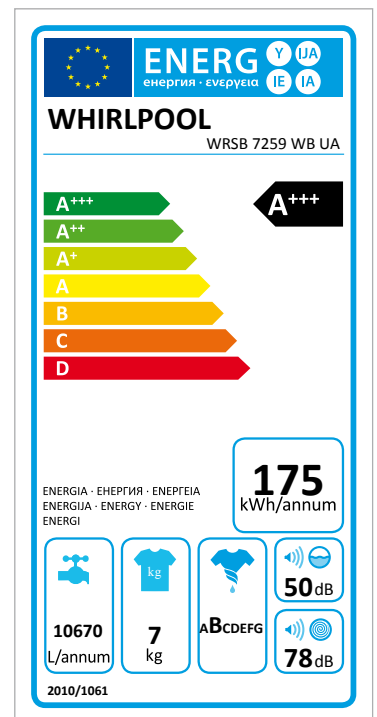

WRSB 7259 WB UA

12NC: 859991659590

Штрих-код (EAN) код: 8003437641114

Whirlpool

SENSING THE DIFFERENCE

ОСНОВНІ ХАРАКТЕРИСТИКИ

Група продуктів	Пральна машина
Тип конструкції	Окрема
Тип встановлення	Окрема
Зйомна верхня кришка	Ні
Тип завантаження	З фронтальним завантаженням
Основний колір продукту	Білий
Потужність електричного підключення (Вт)	1850
Струм (А)	10
Напруга (В)	220-240
Частота (Гц)	50
Довжина шнура живлення (см)	120
Тип вилки	Schuko
Висота продукту	850
Ширина продукту	595
Глибина продукту	435
Вага нетто (кг)	64.7

ТЕХНІЧНІ ХАРАКТЕРИСТИКИ

Автоматичні програми	Так/Є
Опції швидкості віджиму	Змінний(-а)
Без віджиму	Так/Є
Вимірювання ваги	-
Визначення типу тканини	-
Автоматичне визначення рівня забруднення	-
Контроль піноутворення	Так/Є
Контроль балансування	Так/Є
Тип системи безпеки	Ні
Опція прання у холодній воді	Ні
Індикація ходу програми	ДИСПЛЕЙ
Індикація часу до завершення циклу	Так/Є
Опція Відкладеного старту	Без відкладеного старту
Максимальний час відкладення старту (год.)	0
Матеріал шлангу	Nincs adat
Об'єм барабану (л)	48
Підключення до гарячої та холодної води?	Ні
Вага брутто (кг)	66
Висота продукту в упаковці	890
Ширина продукту в упаковці	645
Глибина продукту в упаковці	490

ЕНЕРГЕТИЧНЕ МАРКУВАННЯ

Клас енергоефективності - NEW (2010/30/EU)	A+++
Річне енергоспоживання (кВт/рік) - NEW (2010/30/EU)	175
Клас прання	A
Максимальна швидкість віджиму (об./хв.) - NEW (2010/30/EU)	1200
Максимальне завантаження, бавовна (кг) - NEW (2010/30/EU)	7
Річне споживання води (л/рік) - NEW (2010/30/EU)	10670
Енергоспоживання за температури 60 °C повне завантаження	0.908
Енергоспоживання у режимі stand-by - NEW (2010/30/EU)	8
Енергоспоживання у режимі Вимкнено - NEW (2010/30/EU)	0.5
Кількість вологи у %після сушіння з макс.швид. віджиму - NEW (2010/30/EU)	53
Середній час прання програма Бавовна 60°C (повне завантаження) - NEW (2010/30/EU)	260
Рівень шуму прання (дБ(A) re 1 pW)	50
Рівень шуму віджиму (дБ(A) re 1 pW)	78