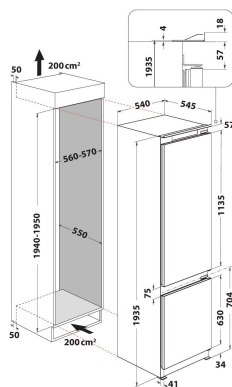

ART 98101

12NC: 859991605790

EAN-koodi: 8003437045936

Whirlpool

SENSING THE DIFFERENCE

TUOTTEEN AVAINTIEDOT

Tuoteryhmä	Jääkaappi-pakastin yhdistelmä
Asennuksen tyyppi	Kalusteisiin sijoitettava
Ohjauksen tyyppi	Elektroninen
Rakenteen tyyppi	Kalusteisiin sijoitettava
Tuotteen pääväri	Valkoinen
Liitännän arvo	140
Virta	16
Jännite	220-240
Taajuus	50
Virtajohdon pituus	245
Pistokkeen tyyppi	Schuko
Tuotteen kokonaistilavuus (EU 2017/1369)	306
Tähtiluokitus	4
Tuotteen korkeus	1935
Tuotteen leveys	540
Tuotteen syvyys	545
Jalkojen maksimisäätökorkeus	0
Nettopaino	55.2

TEKNISET TIEDOT

Jääkaappiosion sulatusprosessi	Automaattinen
Pakastiosion sulatusprosessi	Valittavissa
Pikajäähdytyskytkin	On
Pikapakastustoiminto (EU 2017/1369)	Ei
Pakastimen avatun oven merkkivalo	Ei
Säädettävä lämpötila	On
Pakastimen säädettävä lämpötila	Ei
Tuuletin jääkaapissa	On
Pakastelaatikoiden lukumäärä	3
Hylyjen lukumäärä jääkaappiosiossa	5
Hylyjen materiaali	Glass With Profile
Lämpötila-alueiden lukumäärä	2